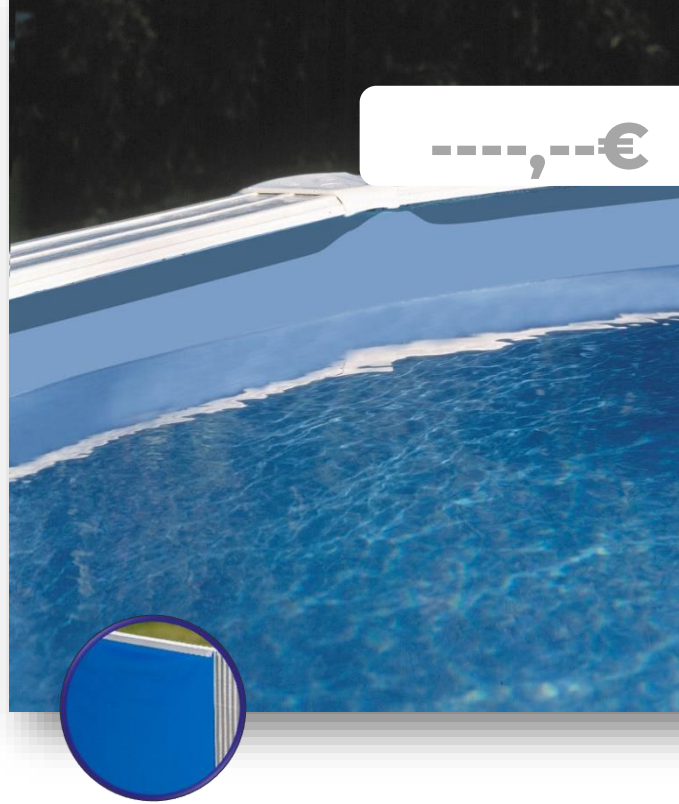

# LINERS PISCINA DE ACERO

## LINERS PER PISCINE CON PARETI IN ACCIAIO

El **liner** de piscina es el elemento que permite tener la estanqueidad del vaso de la piscina. GRE ofrece una gama amplia de **liner** de varios colores y espesores para responder a todas las necesidades de las gamas de piscinas GRE.

Il **liner** della piscina è l'elemento che rende il guscio della piscina impermeabile. GRE offre una vasta gamma di liner in vari colori e spessori per soddisfare tutte le esigenze delle gamme di piscine GRE..

**Ø 350 x 120 cm**

**PR3513FE**

LINER AZUL para piscina enterradas **BLU LINER** per piscine interrata

**MATERIAL MATERIAL**  
PVC PVC

**MEDIDA MISURA**  
Ø 350 x 120 cm

**PESO PESO**  
17,250 Kg

**COLOR COLORE**  
Azul Blu