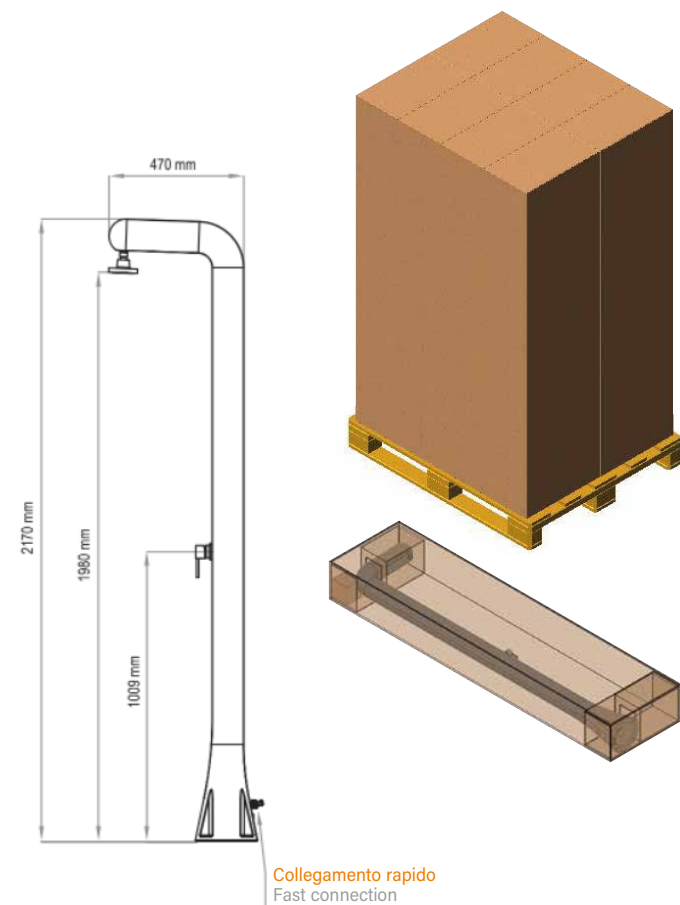

CARATTERISTICHE TECNICHE

- Serbatoio da 25L di acqua calda
- Struttura in polietilene
- Soffione doccia anticalcare ed effetto pioggia
- Monocomando regolatore temperatura acqua (fredda e calda)
- Scarico per svuotare la doccia in inverno
- Attacco tubo flessibile "Gardena" opzionale
- Facile da installare - collegamento rapido acqua

TECHNICAL DATA

- 25L hot water tank
- Polyethylene structure
- Rain effect and anti-lime shower head
- Hot - cold water mixer tap
- Draining system for winter
- Optional hose connection
- Easy installation through fast water connection

LOGISTICA

	Dimensioni	Unità
Scatola	222 x 55 x 26	1
Pallet	120 x 120 x 240	8

LOGISTICS

	Size (cm)	Units
Box	222 x 55 x 26	1
Pallet	120 x 120 x 240	8

AQUA
SPHERE