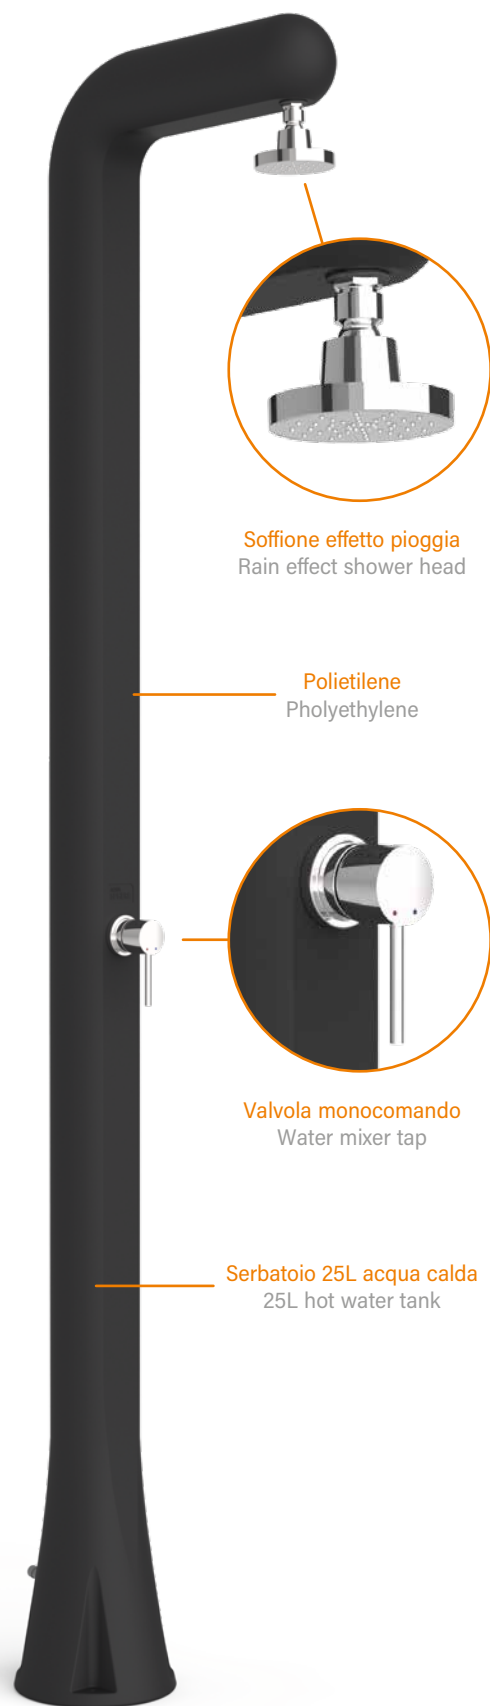

AQUA
SPHERE

Loire solar shower

Scheda prodotto
Product sheet

Soffione effetto pioggia
Rain effect shower head

Polietilene
Polyethylene

Valvola monocomando
Water mixer tap

Serbatoio 25L acqua calda
25L hot water tank

DESCRIZIONE

La AquaSphere OPP Solar Shower si caratterizza per il suo stile moderno ed elegante, con un design semplice dalle forme morbide e circolari. È disponibile in diversi colori per permetterti di scegliere quella che meglio si adatta all'ambiente della tua piscina. Goditi un'esperienza rilassante prima e dopo ogni bagno grazie al suo serbatoio da 25L per avere acqua calda senza consumo di energia.

CARATTERISTICHE TECNICHE

- Serbatoio da 25L di acqua calda
- Struttura in polietilene
- Soffione doccia anticalcare ed effetto pioggia
- Monocomando regolatore temperatura acqua (fredda e calda)
- Scarico per svuotare la doccia in inverno
- Attacco tubo flessibile "Gardena" opzionale
- Facile da installare - collegamento rapido acqua

TECHNICAL DATA

- 25L hot water tank
- Polyethylene structure
- Rain effect and anti-lime shower head
- Hot - cold water mixer tap
- Draining system for winter
- Optional hose connection
- Easy installation through fast water connection