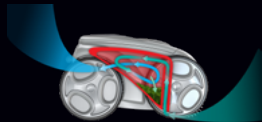

# Polaris® W LINE W675

**NAVIGATION  
INTELLIGENTE  
ADAPTÉE À VOTRE  
PISCINE**

**PUISSANCE  
CYCLONIQUE  
LONGUE DURÉE**

**AIDE À LA SORTIE  
D'EAU ET ACCÈS  
FACILE AU FILTRE**

**PILOTAGE INTUITIF  
WIFI AVEC  
IAQUALINK™**