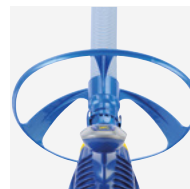

Ruota anti-bloccaggio