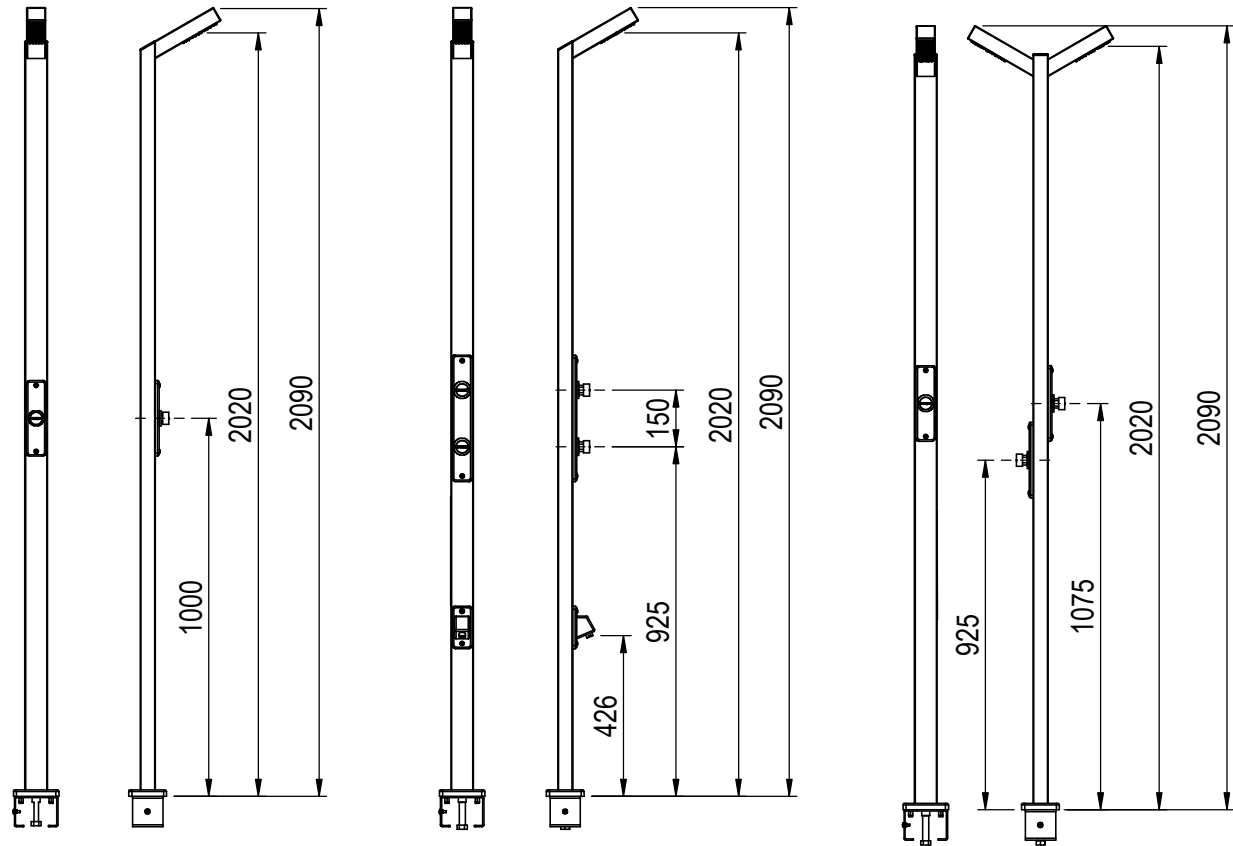

DIMENSIONS / DIMENSIONES / DIMENSIONS

Cod. 59776

Cod. 59777

Cod. 59778

59776E201-03

Made in EU
NIF ES A 08246274

Cod. 59776
59777
59778