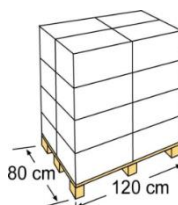

BROSSES SPAZZOLE

Brosse aspirante nettoyer le fond et les parois de la piscine

Spazzola con attacco per aspirare pulito il fondo e le pareti della piscina

Référence	40802	Codice articolo	40802
Description	Brosse aspirante	Descrizione	Spazzola con attacco per aspirare
Mesure	51 x 5 x 10 cm	Misura	51 x 5 x 10 cm
Poids	0,4 Kg	Peso	0,4 Kg

EMBALLAGE IMBALLAGGIO

Type Tipo	Bande carton/ cartone
Unité Unità	10- Display
Mesure Misura	45 x 38.5 x 38.5 cm
Volume Volume	0,066 m ³
Poids Peso	5 kg

MIS SUR PALETTE PALLET

Type Tipo	Européen / Europeo
Unité Unità	160 und/pallet
Distribution pallet / Composizione pallet	4 couches/ strati X 4 emballage/Imballi: 16
Mesure Misura	120 X 80 X 169 cm
Volume Volume	1,62 m ³
Poids Peso	100 kg