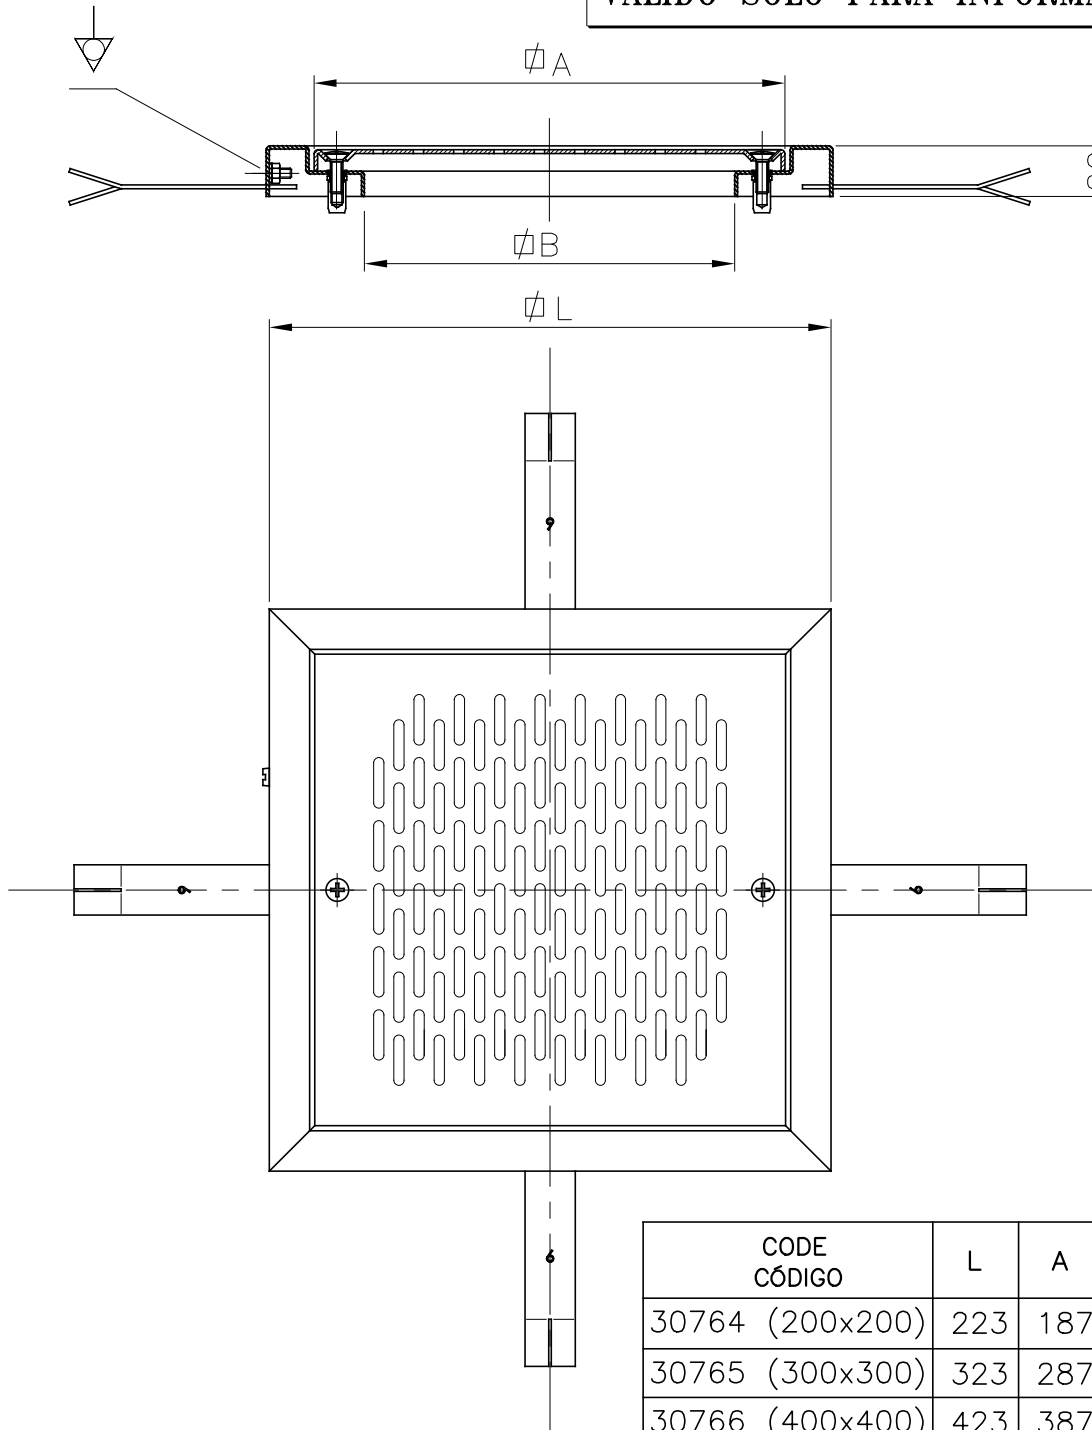

ONLY FOR INFORMATION
VÁLIDO SÓLO PARA INFORMACIÓN

| CODE CÓDIGO | L | A | B |
|-----------------|-----|-----|-----|
| 30764 (200x200) | 223 | 187 | 147 |
| 30765 (300x300) | 323 | 287 | 247 |
| 30766 (400x400) | 423 | 387 | 347 |
| 30767 (500x500) | 523 | 487 | 447 |

| | | | | | | | |
|----------------|-------------|---------------------|----------|----------------|----------|-------------------------------|----------------|
| Pos. | Modificació | Tolerància general: | | Material: | AISI-316 | Nº peces: | |
| | | | Data | Nom | Denomin. | DRAUB GRATING REJA DESAGÜE | Format: A4 |
| | | Dibuixat | 02.02.12 | E. Clot | Conjunt: | | Escala: 1:3 |
| | | Comprovat | 02.02.13 | J.Morral | | | Revisió: 1 |
| | | FLUIDRA | | | | Codi: | |
| Substitueix a: | | | | | | Data | |
| | | | | Substitueix a: | | Data | |