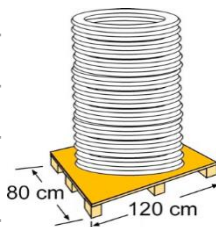

# RACORDERÍA [ PVC FITTINGS

Tubo PVC semirígido  
Ø 50, 25m

Semi-rigid PVC hose  
Ø 50 mm, 25m

Referencia	40557
Descripción	Tubo PVC semirígido Ø 50, 25m
Medida	25 m
Peso	18 Kg

Reference	40557
Descripción	Semi-rigid PVC hose Ø 50 mm, 25m
Size	25 m
Weight	18 Kg

## EMBALAJE OUTER BOX

Tipo Type	Bolsa plástico/ Polybag
Unidades Units	1
Medidas Size	75 x 75 x 25 cm
Volumen Volume	0,15 m <sup>3</sup>
Peso Weight	18 kg

## PALETIZADO PALLET

Tipo Type	Europeo/European
Unidades Units	6 und/palet
Medidas Size	120 X 80 X 165 cm
Distribución palet /Pallet distribution	6 capas/layers X 1 cajas/box Embalajes: 6
Volumen Volume	1,584 m <sup>3</sup>
Peso Weight	122 kg