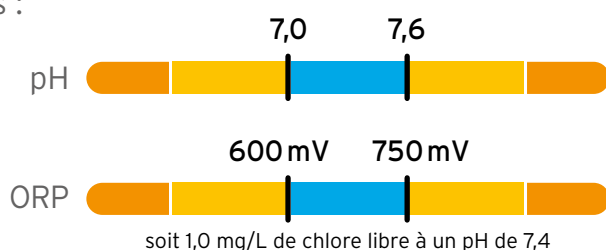

DES MODULES COMPLÉMENTAIRES POUR UN CONTRÔLE TOTAL DE L'ÉQUILIBRE DE L'EAU

Les électrolyseurs eXO® iQ et eXO® iQ LS sont évolutifs pour s'adapter à tous les besoins grâce aux modules « plug & play » pour une régulation automatique du pH et de la chloration.

Les systèmes de régulation de Zodiac® ajustent automatiquement le pH et maintiennent un niveau de chlore idéal à l'aide de pompes de dosage péristaltique.

Pour assurer une efficacité optimale de l'électrolyseur et le confort des baigneurs :