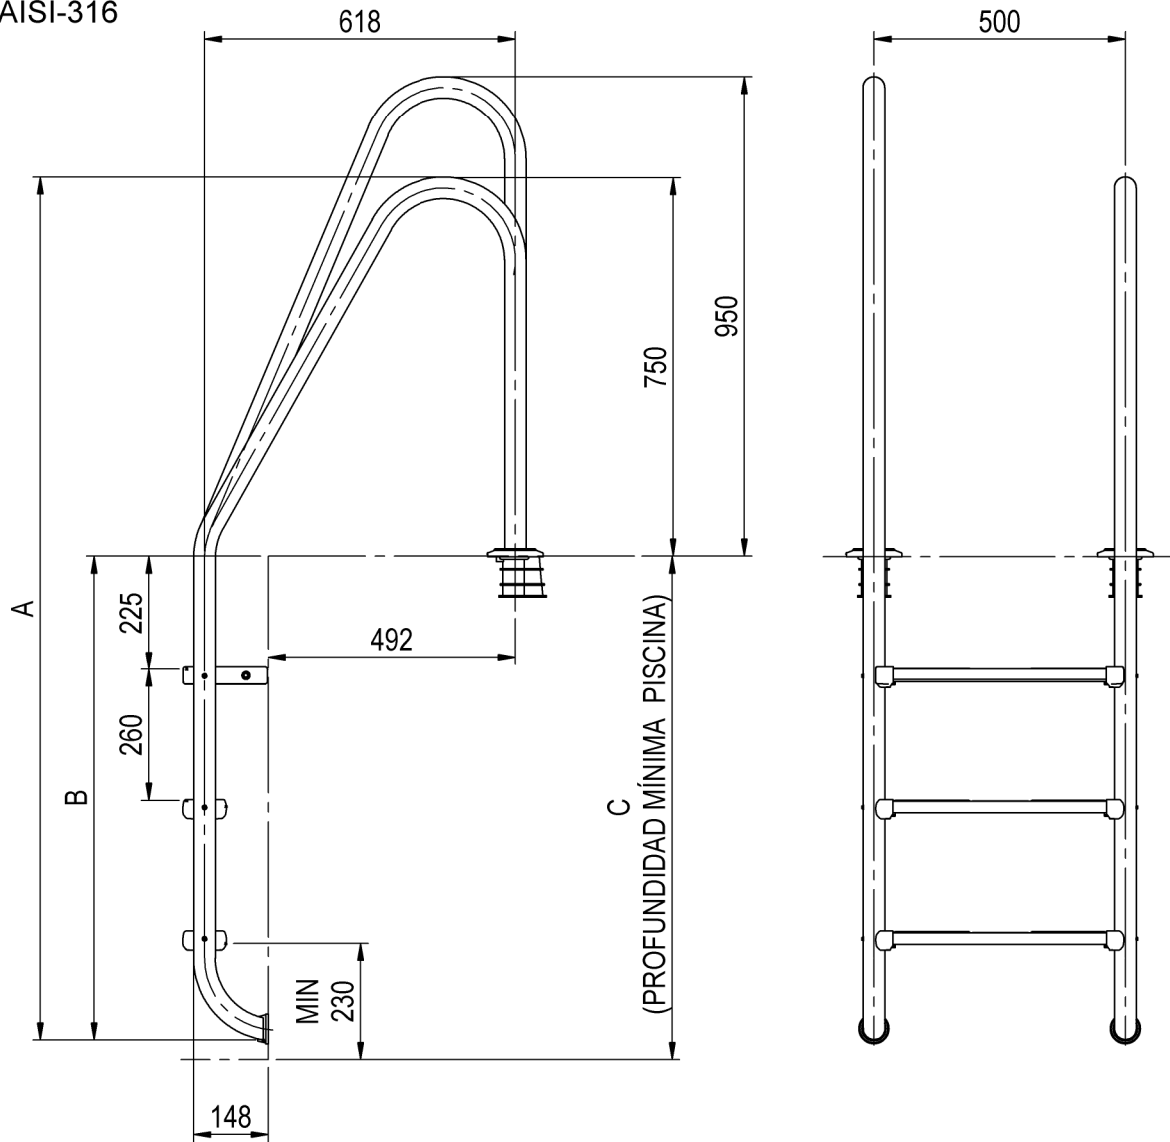

CÓDIGO/CODE: 19938 - 19939 - 19940 - 19941

PRODUCTO: ESCALERA STANDARD ASIMÉTRICA (EN 13451-2)

PRODUCT: (EN 13451-2) ASIMETRICAL STANDARD LADDER

MATERIAL: AISI-316

CODIGO	PELDAÑOS	A	B	C
19938	2	1450	700	740
19939	3	1710	960	1000
19940	4	1970	1220	1260
19941	5	2230	1480	1520

PELDAÑO LUXE AISI-316