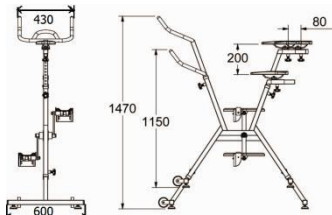

AQUABIKE [AQUABIKE

Bicicleta acuática
Fácil montaje

Water bike
Easy to assembly

Referencia	AQB2
Descripción	Bicicleta acuática
Medida	115 x 60 x 147 cm
Peso	12,50 Kg
Material	Acero inoxidable 316
Característica	Resistencia del pedal ajustable Fácil montaje
Certificado	SGS

Reference	AQB2
Descripción	Water bike
Size	115 x 60 x 147 cm
Weight	12,50 Kg
Material	Stainless steel 316
Characteristic	Pedal resistance can be adjusted Easy to assembly
Certificate	SGS certification

EMBALAJE OUTER BOX

Tipo Type	Caja litografiada / Colour box
Unidades Units	1
Medidas Size	90 x 89 x 18 cm
Volumen Volume	0,134 m ³
Peso Weight	15,50 kg

PALETIZADO PALLET

Tipo Type	Europeo/European
Unidades Units	8 und/palet
Medidas Size	120 x 80 x 193 cm
Distribución palet /Pallet distribution	2 capas/layers X 4 cajas/box Embalajes: 8
Volumen Volume	1,85 m ³
Peso Weight	144 kg