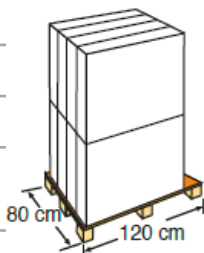

AQUABIKE [AQUABIKE

Bicicleta acuática
Fácil montaje

Water bike
Easy to assembly

Referencia	AQB2
Descripción	Bicicleta acuática
Medida	115 x 60 x 147 cm
Peso	12,50 Kg
Material	Acero inoxidable 316
Característica	Resistencia del pedal ajustable Fácil montaje
Certificado	SGS

Reference	AQB2
Descripción	Water bike
Size	115 x 60 x 147 cm
Weight	12,50 Kg
Material	Stainless steel 316
Characteristic	Pedal resistance can be adjusted Easy to assembly
Certificate	SGS certification

EMBALAJE OUTER BOX

Tipo Type	Caja litografiada / Colour box
Unidades Units	1
Medidas Size	90 x 89 x 18 cm
Volumen Volume	0,134 m ³
Peso Weight	15,50 kg

PALETIZADO PALLET

Tipo Type	Europeo/European
Unidades Units	8 und/palet
Medidas Size	120 x 80 x 193 cm
Distribución palet /Pallet distribution	2 capas/layers X 4 cajas/box Embalajes: 8
Volumen Volume	1,85 m ³
Peso Weight	144 kg