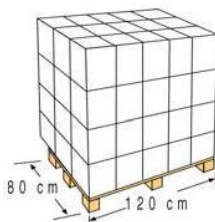

|             |                                 |
|-------------|---------------------------------|
| Referencia  | AR100G                          |
| Descripción | Skimmer + boquilla de impulsión |
| Medida      | 21.5 x 20.5 cm                  |
| Color       | Gris                            |

|             |                          |
|-------------|--------------------------|
| Reference   | AR100G                   |
| Descripción | Skimmer + return fitting |
| Measure     | 21.5 x 20.5 cm           |
| Colour      | Grey                     |

### OUTER BOX

|                |                          |
|----------------|--------------------------|
| Tipo Type      | Caja cartón / Carton box |
| Unidades Units | 1                        |
| Medidas Size   | 27 X 22 X 35 cm          |
| Volumen Volume | 0,0208 m <sup>3</sup>    |
| Peso Weight    | 1,9 kg                   |

### PALLET

|   |                                   |
|---|-----------------------------------|
| Tipo Type                               | Europeo/European                  |
| Unidades Units                          | 60 und/palet                      |
| Medidas Size                            | 120 X 80 X 155 cm                 |
| Distribución palet /Pallet distribution | 4 capas/layers X 15 Embalajes: 60 |
| Volumen Volume                          | 1,488 m <sup>3</sup>              |
| Peso Weight                             | 127,75 kg                         |