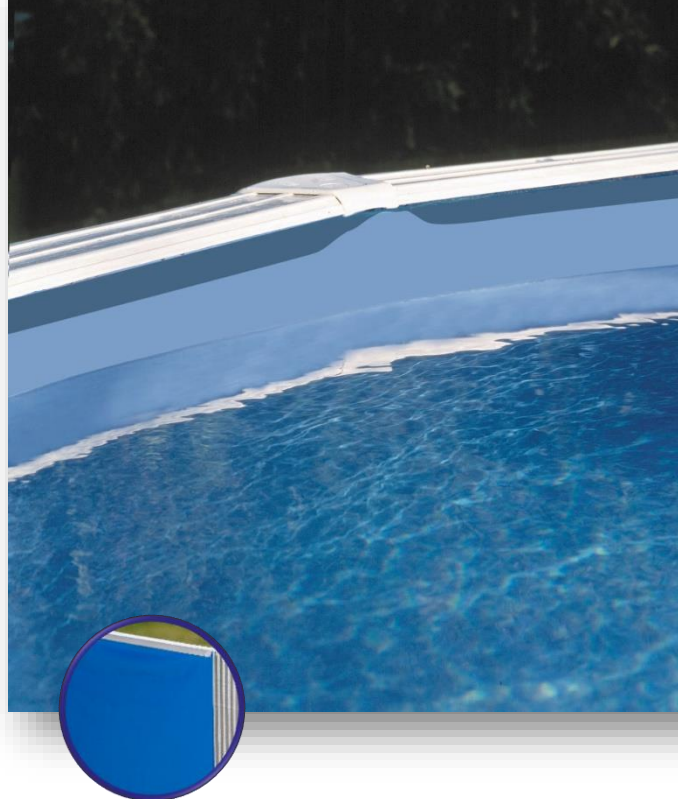

LINERS LINERS

Die Schwimmbadauskleidung ist das Element, das die Schwimmbadhülle wasserdicht macht. GRE bietet eine breite Palette von Auskleidungen in verschiedenen Farben und Dicken an, um allen Anforderungen der GRE-Poolserien gerecht zu werden.

The pool liner is the element that allows to have the watertightness of the pool shell. GRE offers a wide range of liners in various colors and thicknesses to meet all the needs of the GRE pool ranges.

1000 x 550 x 132 cm FPROV1028

BLAUE LINER für Stahlwandbecken Blue Liner for steel pool

MATERIAL MATERIAL
PVC PVC

MAßE SIZE
1000 x 550 x 132 cm

GEWICHT WEIGHT
51,3 Kg

FARBE COLOUR
Blau Blue

STÄRKE THICKNESS
40/100