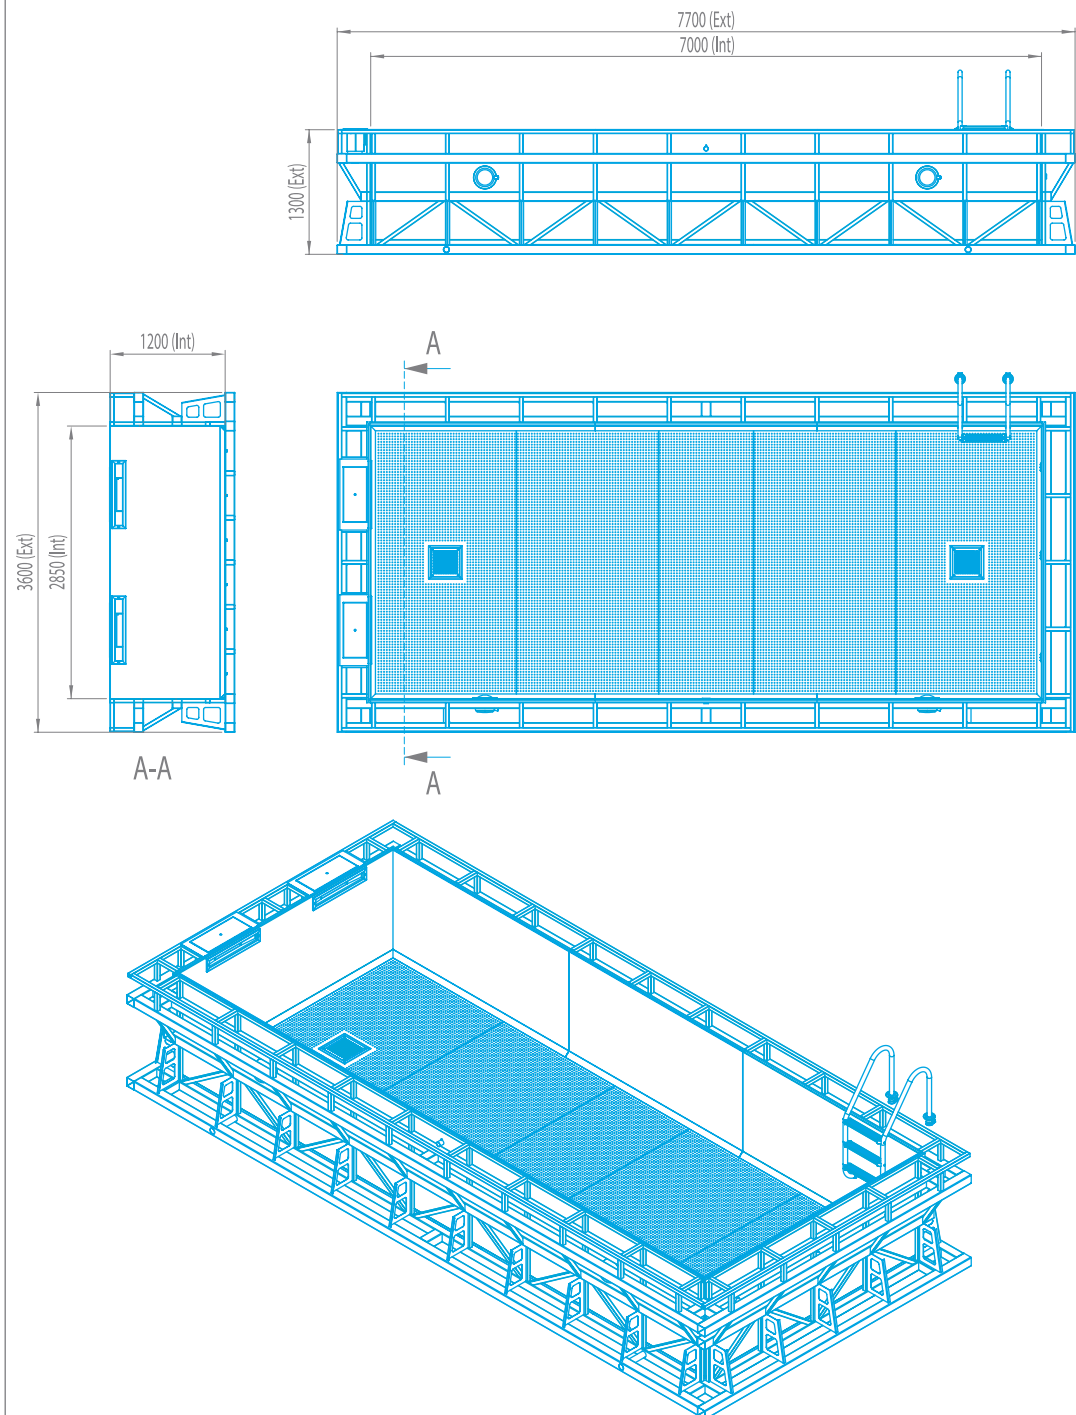

## PISCINAS EN INOX CON SKIMMER · STAINLESS STEEL POOL WITH SKIMMER 7 x 3 x 1,2 m

ESPECIFICACIONES GENERALES		GENERAL SPECIFICATIONS
Dimensiones internas	7 x 2,85 x 1,2 m	Internal dimensions
Dimensiones externas	7,7 x 3,6 x 1,3 m	External dimensions
Capacidad de agua	24 m <sup>3</sup>	Water capacity
Peso vacío-Peso lleno	2650 kg / 26650 kg	Empty weight-Full weight

# OPTIMAL - 71504

PISCINAS EN INOX CON SKIMMER · STAINLESS STEEL POOL WITH SKIMMER

7 x 3 x 1,2 m

## DIMENSIONES | DIMENSIONS