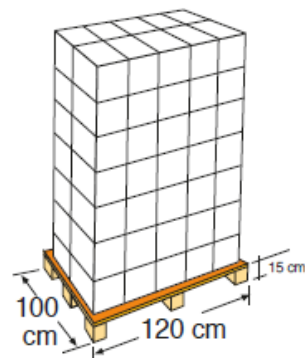

<b>Codice articolo</b>	PLREC
<b>Descrizione</b>	Faretto led multicolor per piscina interrata
<b>Misura / peso</b>	Ø 22 x 5 cm
<b>Materiale</b>	Poliamida y ABS
<b>Potenza</b>	27W - 12V AC 50/60Hz
<b>N° Leds /illuminazione</b>	12 / 1100 lm
<b>Characteristic</b>	ecologico, risparmio energetico. Color RGB. Max. Temp. 40°.
<b>Inclusa</b>	Cavo: 2,4 m. telecomando: 2 pila AAA 1,5V.

### PACKAGING INDIVIDUAL IMBALLAGGIO

<b>Type Tipo</b>	Carton avec étiquette/ scatola con etichetta
<b>Unité Unità</b>	1
<b>Mesure Misura</b>	23 x 23 x 14 cm
<b>Volume Volume</b>	0,0073 m <sup>3</sup>
<b>Poids Peso</b>	1,358 kg

### EMBALLAGE IMBALLAGGIO

<b>Type Tipo</b>	Carton avec étiquette/ scatola con etichetta
<b>Unité Unità</b>	4
<b>Mesure Misura</b>	48 x 29 x 24 cm
<b>Volume Volume</b>	0,033 m <sup>3</sup>
<b>Poids Peso</b>	6,13 kg

### MIS SUR PALETTE PALLET

<b>Unité Unità</b>	280 und/pallet
<b>emballage pallet / imballaggio pallet</b>	70 emb/pallet
<b>Mesure Misura</b>	120 X 100 X 220 cm
<b>Distribution pallet / Distribuzione di pallet</b>	7 couches/stratix 10 emballage/imballaggio: 70
<b>Volume Volume</b>	2,64 m <sup>3</sup>
<b>Poids Peso</b>	353,8 kg