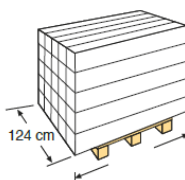

Référence	DSPS35
Description	Douche solaire – PVC noir
Matière	PVC
Mesure	25 x 18 x 214 cm
Poids	13 kg
Volume	35L
Estructura	Monomando acero inoxidable + tapa pie
Caractéristique	Monomando inox y rociador de gran tamaño

Codice articolo	DSPS35
Descrizione	Doccia solare – PVC nero
Materiale	PVC
Misura	25 x 18 x 214 cm
Peso	13 kg
Volume	35L
Structura	Stainless steel mixer tap + footh tap
caratteristiche	Monomando inox & big water spray

EMBALLAGE IMBALLAGGIO

Type Tipo	Bande carton/ Cartone
Unité Unità	1
Mesure Misura	27 X 22 X 232 cm
Volume Volume	0,137 m ³
Poids Peso	15 kg

MIS SUR PALETTE PALLET

Unité Unità	25 und/palet
Distribution pallet / Distribuzione di pallet	5 couches/strati X 5 emballage/imbballaggio: 25
Mesure Misura	230 X 124 X 150 cm
Volume Volume	4,278 m ³
Poids Peso	410 kg