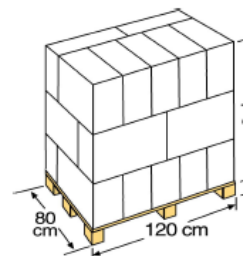

680x460 cm PREMIUM CIPROV61P

POUR PISCINE EN acier ovale: 610 x 375 cm – 500 x 340 cm VOOR ovaal STALEN ZWEMBAD: 610 x 375 cm – 500 x 340 cm

MATÉRIEL MATERIAAL
Polyéthylène Polyethyleen

MESURE AFMETINGEN
680x460 cm

TYPE TYPE
Boîte de couleur
gelithografeerde
doos

**MESURE
AFMETINGEN**
54 X 44 X 6,5 cm

TIPO TYPE
Boîte de carton
Kartonnen doos

**MESURE
AFMETINGEN**
56 X 47 X 23 cm

**UNITÉ
EENHEDEN**
1

**VOLUME
VOLUME**
0,0157 m³

**UNITÉ
EENHEDEN**
3

**VOLUME
VOLUME**
0,06 m³

POIDS GEWICHT
3,700 Kg

POIDS GEWICHT
12,170 Kg

TYPE TYPE
Europeën
Europees

**DISTRIBUTION PALLET
PALLETDISTRIBUTIE**
3 couches-Hoogte x 7
emballage – Dozen: 21

**UNITÉ
EENHEDEN**
63 und/pallet

**VOLUME
VOLUME**
1,488 m³

MESURE AFMETINGEN
120 X 80 X 155 cm

POIDS GEWICHT
270 Kg

GARANTIE GARANTIE

*Sauf extension de garantie selon les pays.

*Behalve verlenging van de garantie afhankelijk van het land.