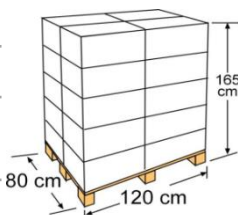

INNENHÜLLE [LINERS

Innenhülle mit Einhängeweise-System, langlebig und dank seines Designs, einfach zu hängen.

Liner with hanging system, long-lasting and easy to hang thanks to its design

| | |
|--------------|---------------------------------|
| Art.-Nr. | FPR558 |
| Beschreibung | Blaue Innenhülle für Ovalbecken |
| Masse | Ø 550 X 132 cm |
| Gewicht | 25,35 kg |
| Farbe | Blau |
| Stärke | 40/100 |
| Installation | Einhängeweise |

| | |
|--------------|----------------------------|
| Reference | FPR558 |
| Descripción | Blue liner for round pools |
| Measure | Ø 550 X 132 cm |
| Weight | 25,35 kg |
| Colour | Blue |
| Thickness | 40/100 |
| Installation | Hanging system |

VERPACKUNG OUTER BOX

| | |
|----------------|----------------------|
| Typ Type | Karton/ Cardboard |
| Anzahl Units | 1 |
| Masse Size | 54 X 39 X 32 cm |
| Umfang Volume | 0,067 m ³ |
| Gewicht Weight | 26,5 Kg |

PALETTE PALLET

| | |
|--|-------------------------------------|
| Typ Type | Europäisch/European |
| Anzahl Units | 20 Stk. Pro Palette |
| Masse Size | 120 X 80 X 165 cm |
| Einteilung der Palette / Pallet distribution | 5 Lagen/layers X 4 Verpackungen/box |
| Umfang Volume | 1,584 m ³ |
| Gewicht Weight | 544,75 kg |