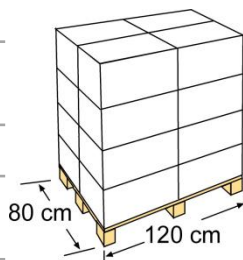

PROTECCIÓN INVIERNO [WINTER PROTECTION

El Gizmo protege el skimmer durante el invierno.

Gizmo – skimmer protection

Referencia	40581
Descripción	Gizmo- protección del skimmer
Medida	40 x 8 x 8 cm
Peso	0,094 kg

Reference	40581
Descripción	Gizmo – skimmer protection
Measure	40 x 8 x 8 cm
Weight	0,094 kg

EMBALAJE OUTER BOX

Tipo Type	Caja cartón / Carton box
Unidades Units	35
Medidas Size	62.5 x 40 x 40 cm
Volumen Volume	0,099 m ³
Peso Weight	5 kg

PALETIZADO PALLET

Tipo Type	Europeo/European
Unidades Units	560 und/palet
Medidas Size	120 X 80 X 182 cm
Distribución palet /Pallet distribution	4 capas/layers X 4 cajas/box Embalajes: 16
Volumen Volume	1,747 m ³
Peso Weight	94 kg