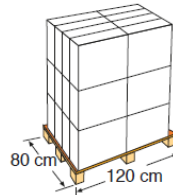

Referencia	CIKPBOC632
Descripción	Cubierta de invierno para piscina de madera ovalada MACADAMIA
Material	PVC armado
Medida	675 x 375 cm
Peso	14,30 Kg
Espesor cubierta	580 g/m ²

Reference	CIKPBOC632
Descripción	Oval winter cover for wood pools MACADAMIA
Material	Armed PVC
Cover measure	675 x 375 cm
Weight	14,30 Kg
Thickness	580 g/m ²

PACKAGING OUTER BOX

Tipo Type	Caja con etiqueta / box and label
Unidades Units	1
Medidas Size	60 X 40 X 20 cm
Volumen Volume	0,048 m ³
Peso Weight	14,80 kg

PALETIZADO PALLET

Tipo Type	Europeo/European
Unidades Units	24 und/palet
Medidas Size	120 X 80 X 135 cm
Distribución palet / Pallet distribution	3 capas/layer X 8 cajas/box
Volumen Volume	1,29 m ³
Peso Weight	375,2 kg