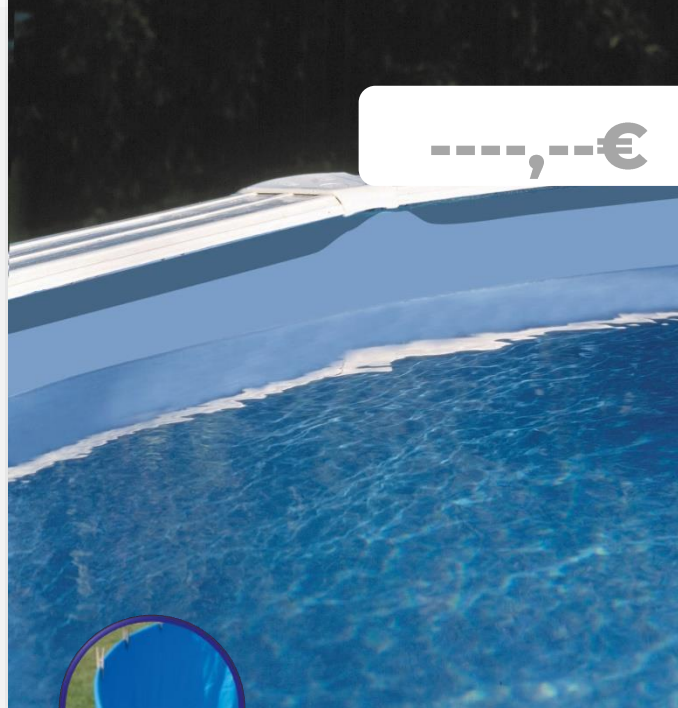

LINERS POUR PISCINES PAROI ACIER

LINER VOOR METALEN ZWEMBADEN

Le **liner** de piscine est l'élément qui rend la coque de la piscine étanche. GRE propose une large gamme de **liners** de différentes couleurs et épaisseurs pour répondre à tous les besoins des gammes de piscines GRE.

The pool **liner** is the element that allows having the waterproofing of the pool. GRE offers a wide range of liner in various colors (blue, stone, gray, sand) and thicknesses (between 20/100 and 75/100) to meet all the needs of GRE pool ranges.

-----,-----€

Ø 460 x 120/130 cm

770398

LINER BLEU les piscines paroi acier **BLAUWE LINER** voor metalen zwembaden

MATÉRIEL MATERIAAL
PVC PVC

MESURE AFMETINGEN
Ø 460 x 120/130 cm

POIDS GEWICHT
30,120 Kg

COULEUR KLEUR
Bleu Blauw