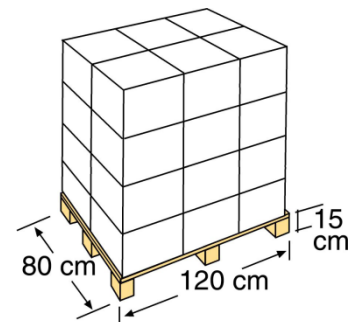

Codice articolo	LEDRW
Descrizione	Si adatta a piscine fuori terra, sia autoportanti che a parete rigida
Misura	Ø 15 x 3 cm
Portata min	3.000 l/h
Color	Bianco
caratteristica	Connessione alla valvola di ritorno. Funziona senza batteria.

PACKAGING INDIVIDUEL IMBALLAGGIO

Type Tipo	Bande carton/ Cartone
Unité Unità	1
Mesure Misura	17 x 16,5 x 11 cm
Volume Volume	0,0030 m ³
Poids Peso	0,425 kg

EMBALLAGE IMBALLAGGIO

Type Tipo	Bande carton/ Cartone
Unité Unità	12
Mesure Misura	37 x 36 x 35.5 cm
Volume Volume	0,0472 m ³
Poids Peso	6,5 kg

MIS SUR PALETTE PALLET

Type Tipo	Européen / Europeo
Unité Unità	288 und/pallet
Mesure Misura	120 X 80 X 157 cm
Distribution pallet / Distribuzione di pallet	4 couches/stratix 6 emballage/imballaggio: 24
Volume Volume	1,507 m ³
Poids Peso	179 kg