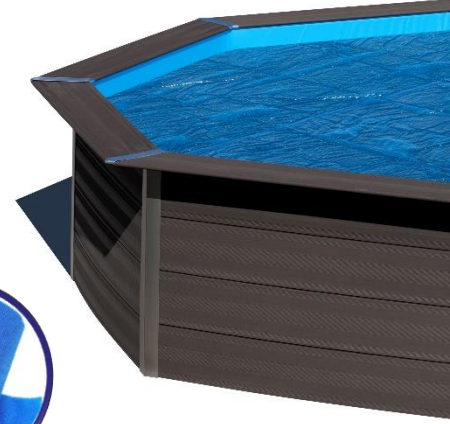

ISOTHERMABDECKP LANE ISOTHERMIC COVER

Sommerabdeckungen werden verwendet, wenn niemand schwimmt, und helfen, das Wasser tagsüber oder nachts warm zu halten. Sie tragen auch dazu bei, den Pool frei von Schmutz zu halten und das Wasser sauber zu halten, indem sie die größeren Partikel an der Oberfläche lassen

Summer covers are used when no one is swimming and help to keep the water warm during the day or night. They also help to keep the pool free of dirt and keep the pool water clean by leaving the larger particles on the Surface

613 x 333 cm

CVKPCO66

FÜR OVALBECKEN AUS COMPOSITE FOR OVAL COMPOSITE POOLS 613 X 333 cm

MATERIAL MATERIAL
Polyethylen Polyethylene

MAßE MEASURE
613 x 333 cm

GEWICHT WEIGHT
10 Kg

FARBE COLOUR
Blau Blue

STÄRKE THICKNESS
400 µ

EIGENSCHAFT CHARACTERISTIC
UV-Strahlenschutz
Protection against UV radiation

VERPACKUNG INNER PACKAGING

TYP TYPE
Karton mit etikette
Box with label

MAßE SIZE
90 X 60 X 60 cm

ANZAHL UNITS
1

UMFANG VOLUME
0,32 m³