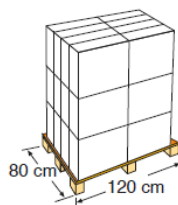

575 x 375 cm

CIKPBOC535

Winterabdeckung **für** ovale **Echtholzschwimmbecken** BAMBU: 535 x 335 cm
Winter cover **for** oval **wooden pools** BAMBU: 535 x 335 cm

MATERIAL MATERIAL
Hoch Qualität PVC HQ PVC

MAßE MEASURE
575 x 375 cm

INKUSIVE INCLUDES
Elastische Schnur und
Kunststoffhaken
Elastic cord and plastic hooks

FARBE COLOUR
Grau Grey

GEWICHT WEIGHT
12,300 Kg

STÄRKE THICKNESS
580 g/m²

VERPACKUNG UND PALETTE OUTER BOX AND PALLET

TYP TYPE
Karton mit Etikette
Box with label

MEDIDAS MISURA
60 X 40 X 20 cm

ANZAHL UNITS
1

VOLUMEN VOLUME
0,048 m³

GEWICHT WEIGHT
12,800 Kg

TYP TYPE
Europalette
Europallet

MAßE SIZE
120 X 80 X 135 cm

GEWICHT WEIGHT
327,2 Kg