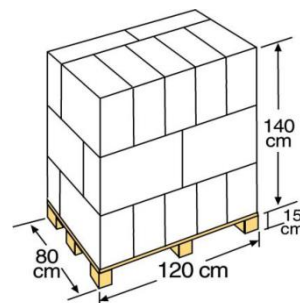

Référence	CIPROV501P premium
Description	Couvertures d'hiver pour piscines ovale
Matière	Polyéthylène
Mesure	610 X 410 cm
Couleur	Noir
Épaisseur bâches	180 g/m ²

Codice articolo	CIPROV501P premium
Descrizione	Copertura invernale per piscina ovale
Materiale	Polietilene
Misura	610 X 410 cm
Colore	Nero
Dimensione coperture	180 g/m ²

PACKAGING INDIVIDUEL IMBALLAGGIO

Type Tipo	Bande carton/ Cartone
Unité Unità	1
Mesure Misura	54 X 44 X 6,5 cm
Volume Volume	0,0157 m ³
Poids Peso	3,520 Kg

EMBALLAGE IMBALLAGGIO

Type Tipo	Bande carton/ Cartone
Unité Unità	3
Mesure Misura	56 X 47 X 26 cm
Volume Volume	0,0684 m ³
Poids Peso	11,6 kg

MIS SUR PALETTE PALLET

Type Tipo	Europeo/European
Unité Unità	63 und/pallet
Mesure Misura	120 X 80 X 155 cm
Distribution pallet / Distribuzione di pallet	3 couches/strati X 7 emballage /imballi: 21
Volume Volume	1,488 m ³
Poids Peso	263 kg