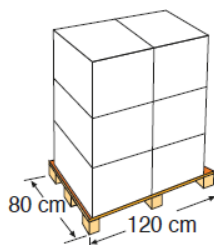

i

Referencia	MPF509GY
Descripción	Protector fondos de piscina. Envase: set 9 piezas = 2,25 m ² (gris)
Material	EVA
Medida	50 x 50 x 7.5 cm
Color	Gris
Espesor	8 mm
Densidad	116 kg/m ³
Piscina	Para spas y piscinas enterradas

Reference	MPF509GY
Descripción	Pool floor protector. Packaging 9 pieces = 2,25 m ² (grey)
Material	EVA
Measure	50 x 50 x 7.5 cm
Colour	Grey
thickness	8 mm
Density	116 kg/m ³
Pool	Valid for spas and all above ground pools

PACKAGING OUTER BOX

Tipo Type	Plástico / Plastic
Unidades Units	8
Medidas Size	52 X 52 X 59 cm
Volumen Volume	0,159 m ³
Peso Weight	11,500 kg

PALETIZADO PALLET

Tipo Type	Europeo/European
Unidades Units	48 und/palet
Distribución palet Pallet distribution	3 capas/layers X 2 cajas/box. Embalaje: 6
Medidas Size	120 X 80 X 171 cm
Volumen Volume	1,64 m ³
Peso Weight	89,000 kg