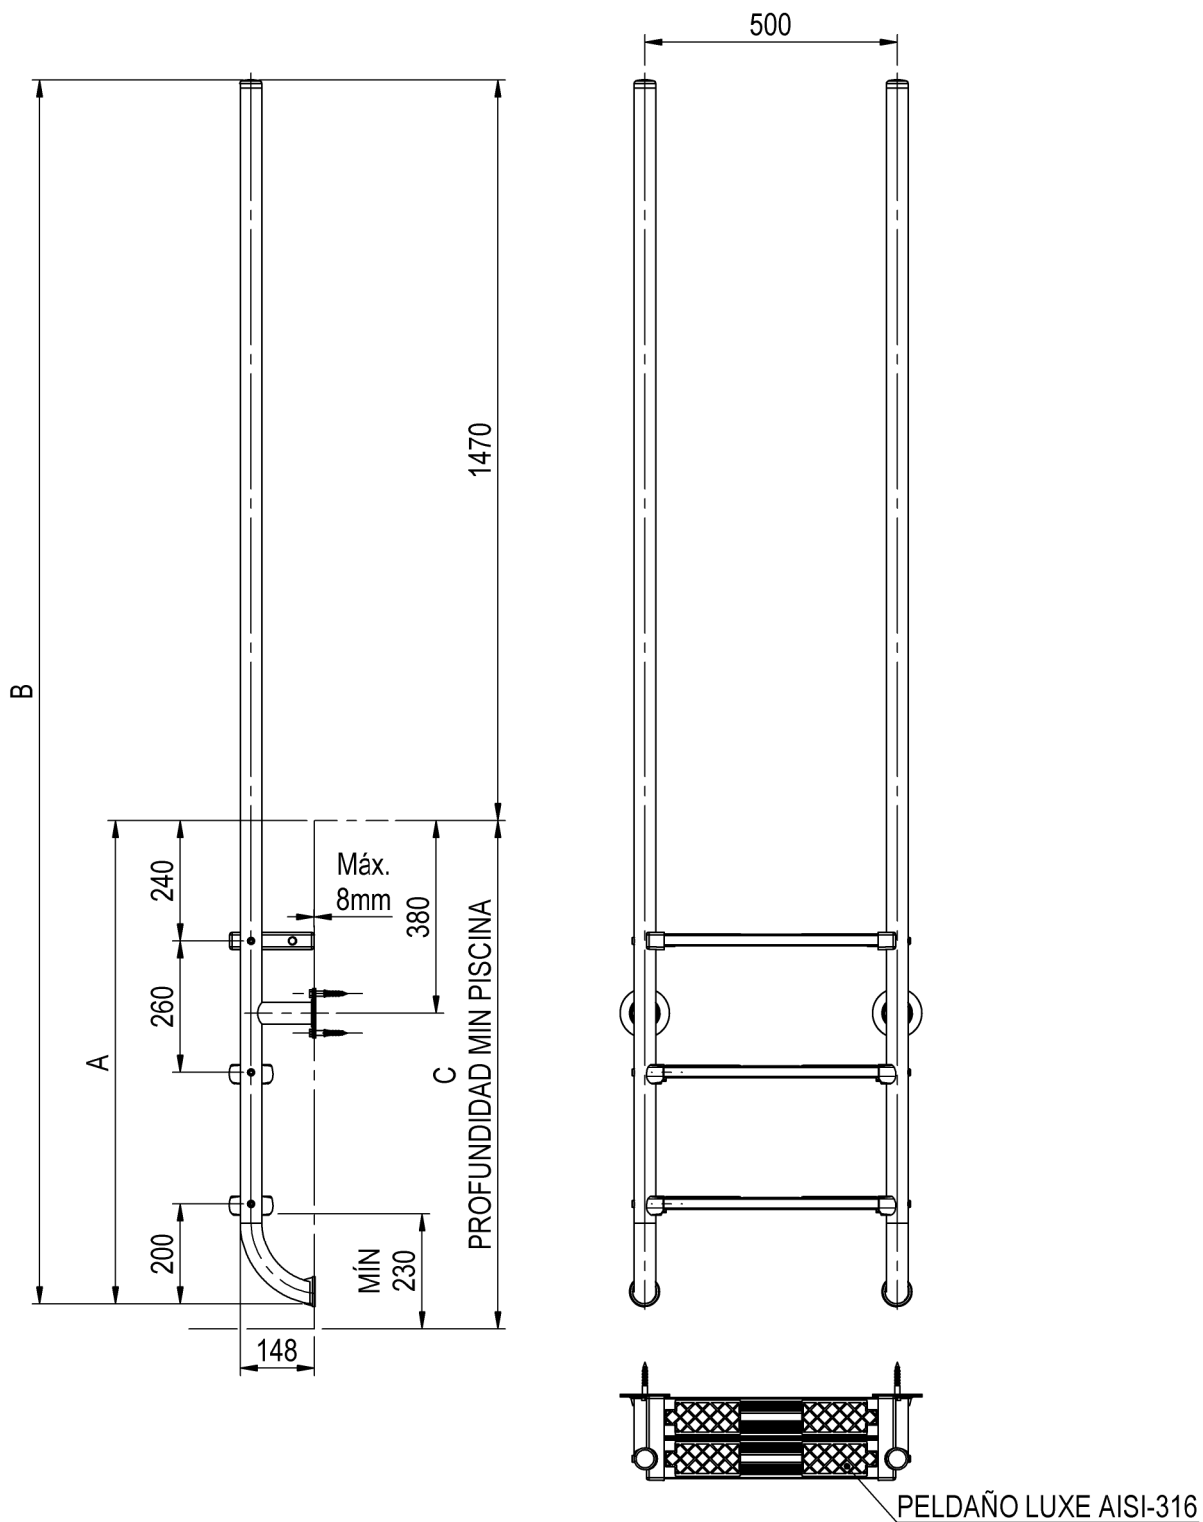

CODIGO/CODE: 45782 - 45783

PRODUCTO: ESCALERA ELEGANCE (EN 16582-1)

PRODUCT: (EN 16582-1) ELEGANCE LADDER

CÓDIGO / CODE	Nº PELDAÑOS / STEP	A(mm)	B(mm)	C(mm)
45782	2+1 SEG.	960	2430	1000
45783	3+1 SEG.	1220	2690	1260