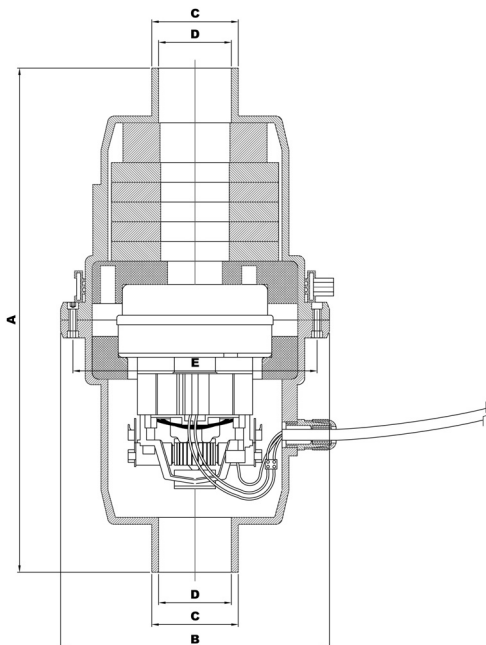

TECHNICAL CHARACTERISTICS
RENSEIGNEMENTS TECHNIQUES
CARACTERÍSTICAS TÉCNICAS
DATI TECNICI
TECHNISCHE ANGABEN
CARACTERISTICAS TECNICAS

COD.	HP / CV	V	TIME / TIEMPO		A	B	C	D	E
			START / MARCHA (min.)	STOP / PARO (sec.)					
06862	1	230	14'	30"	372	193	60.50	50.50	176
06863	1.5	230	14'	30"			60.50	50.50	