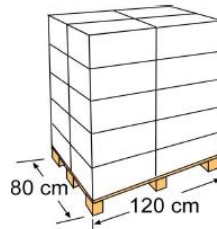

INNENHÜLLE [LINERS

Innenhülle mit Einhängeweise-System, langlebig und dank seines Designs, einfach zu hängen.

Liner with hanging system, long-lasting and easy to hang thanks to its design

Art.-Nr.	FPR358
Beschreibung	Blaue Innenhülle für Rundbecken
Masse	Ø 350 X 132 cm
Gewicht	16,3 kg
Farbe	Blau
Stärke	40/100
Installation	Einhängeweise

Reference	FPR358
Descripción	Blue liner for round pools
Measure	Ø 350 X 132 cm
Weight	16,3 kg
Colour	Blue
thickness	40/100
Installation	Hanging system

VERPACKUNG OUTER BOX

Typ Type	Karton/ Cardboard
Anzahl Units	1
Masse Size	54 X 39 X 32 cm
Umfang Volume	0,067 m ³
Gewicht Weight	18,7 Kg

PALETTE PALLET

Typ Type	Europäisch/European
Anzahl Units	20 Stk. Pro Palette
Masse Size	120 X 80 X 165 cm
Einteilung der Palette / Pallet distribution	5 Lagen/layers X 4 Verpackungen/box
Umfang Volume	1,58 m ³
Gewicht Weight	363,75 kg