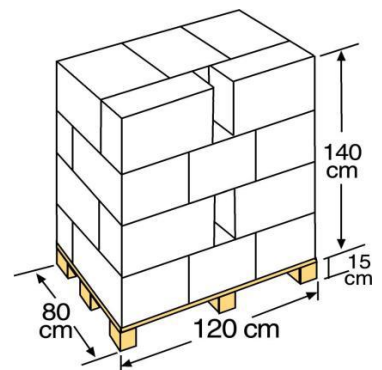

Referencia	CIPR301
Descripción	Cubierta de invierno para piscina redonda
Material	Polietileno
Medida/peso	Ø 380 cm / 1,430 kg
Color	Negro
Espesor cubierta	120 g/m ²

Reference	CIPR301
Descripción	Round isothermic cover for pools
Material	Polythene
Measure/Weight	Ø 380 cm / 1,430 kg
Colour	Black
thickness	120 g/m ²

ENVASE OUTER BOX

Tipo Type	Cartoncillo / Cardboard
Unidades Units	1
Medidas Size	44 X 31 X 6,5 cm
Volumen Volume	0,0088 m ³
Peso Weight	1,750 kg

EMBALAJE OUTER BOX

Tipo Type	Cartoncillo / Cardboard
Unidades Units	5
Medidas Size	46 X 34 X 36 cm
Volumen Volume	0,056 m ³
Peso Weight	11,05 kg

PALETIZADO PALLET

Tipo Type	Europeo/European
Unidades Units	100 und/palet
Medidas Size	120 X 80 X 155 cm
Distribución palet / Pallet distribution	4 capas/layer X 5 cajas/box Embalajes: 20
Volumen Volume	1,488 m ³
Peso Weight	234,75 kg