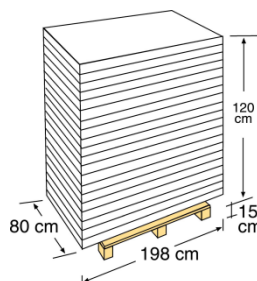

ESCALERAS [LADDERS

Escalera de acero inoxidable para piscina enterrada. Tiene 4 peldaños.

Stainless steel inground pool ladder. It have 4 steps.

Referencia	40274
Descripción	Escalera Muro de acero inoxidable para piscina enterrada
Material	Acero inoxidable
Medida	183 cm x Ø tubo 43 mm
Peso	10,3 Kg
Nº peldaños	4 peldaños

Reference	40274
Descripción	Stainless steel inground pool Wall ladder
Material	Stainless steel
Measure	183 cm x Ø tubo 43 mm
Weight	10,3 Kg
Steps	4 steps

EMBALAJE OUTER BOX

Tipo Type	Cartoncillo / Cardboard
Unidades Units	1
Medidas Size	198 x 54 x 6 cm
Volumen Volume	0,06 m ³
Peso Weight	12,4 kg

PALETIZADO PALLET

Tipo Type	Europeo/European
Unidades Units	20 und/palet
Medidas Size	198 X 80 X 135 cm
Distribución palet / Pallet distribution	20 capas/layer X 1 cajas/box
Volumen Volume	2,138 m ³
Peso Weight	271 kg