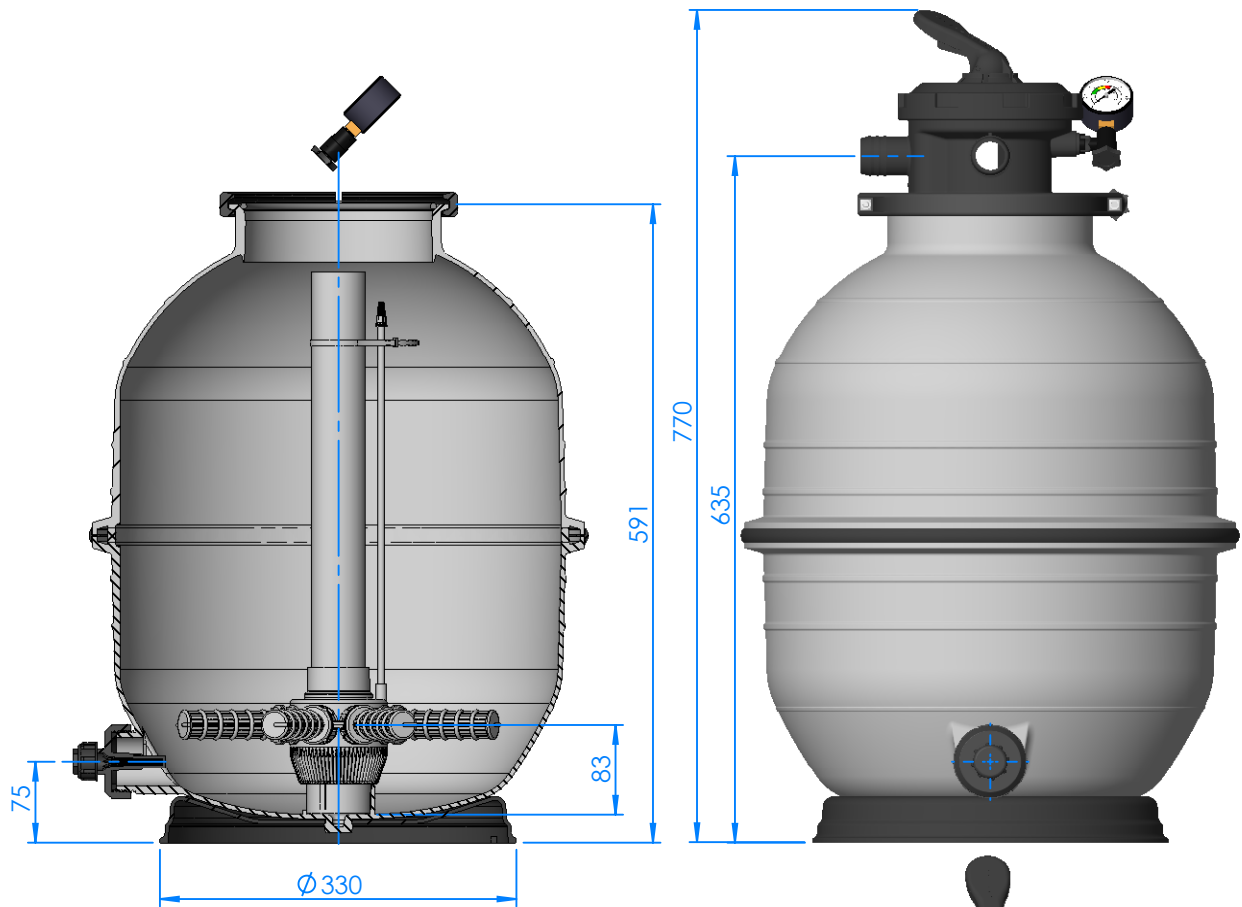

DIMENSIONES

Rev. 00 MLC
Data: 01/03/2007
Fulla 1 de 1

CÓDIGO: FM400T
DENOMINACIÓN: FILTRO MEDITERRANEO TOP Ø400

SECCIÓN C-C