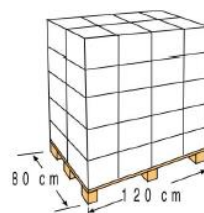

ESPEJOR LINER
DIMENSIONE
20/100

INSTALACIÓN
INSTALLAZIONE
Sistema overlap
Sistema overlap

ENVASE Y PALETIZADO IMBALLAGGIO E PALET

TIPO TIPO
Caja con etiqueta
Scatola con etichetta

MEDIDAS
MISURA
31 X 31 X 10 cm

UNIDADES UNITÀ
1

VOLUMEN
VOLUME
0,0096 m³

PESO PESO
4,47 Kg

TIPO TIPO
Caja cartón
Scatola di cartone

MEDIDAS
MISURA
33 X 33 X 29 cm

UNIDADES UNITÀ
2

VOLUMEN
VOLUME
0,0315 m³

PESO PESO
9,69 Kg

TIPO TIPO
Europeo
Europeo

DISTRIBUCIÓN PALET
DISTRIBUZIONE DI PALLET
5 capas-strati x 8
Embalajes/imballaggio: 40

UNIDADES UNITÀ
80 und/pallet

VOLUMEN VOLUME
1,584 m³

MEDIDAS MISURA
120 X 80 X 165 cm

PESO PESO
305,83 Kg