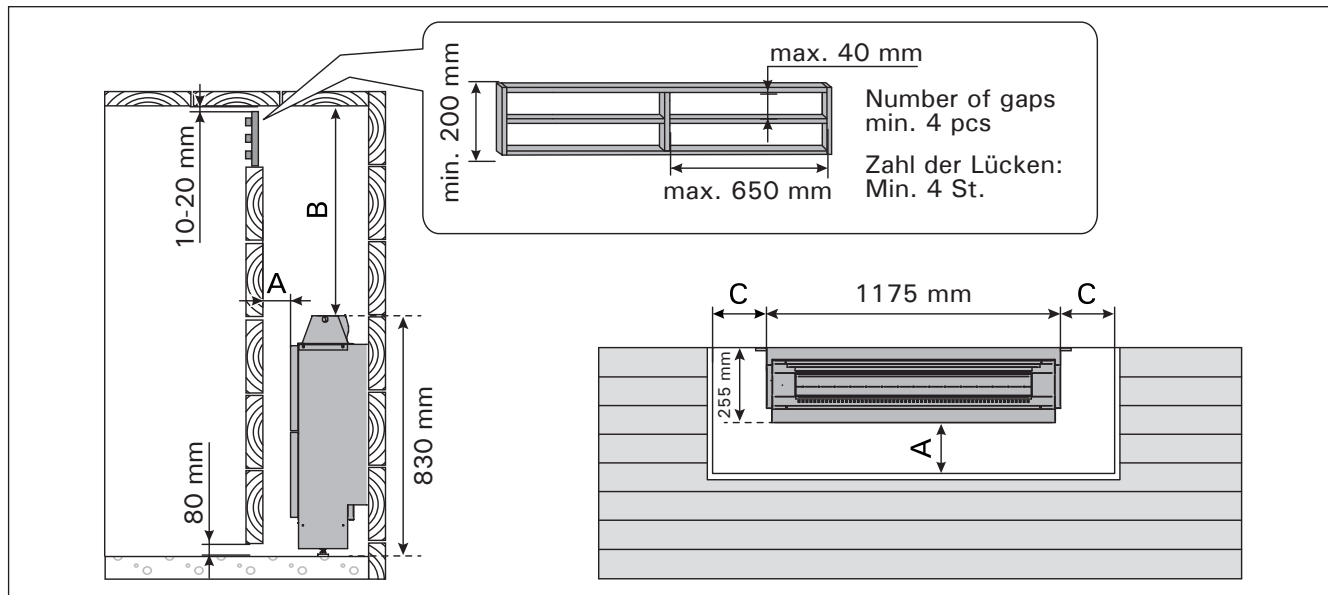

| Heater Ofen | Output Leistung kW | Saunaroom Saunakabine | | | Min. distances Min Abstand des ofens | | | Cables Kabel | | | Fuse Sicherung 400 V 3N ~ |
|-------------------------------------------------------------------------------------------------------------------------|------------------------------|--------------------------|-----------------------|-----------|-----------------------------------------|------|-----|-----------------------------------------------|-----------------------------------------------|---------------------------------------------------------------|-------------------------------------|
| | | Cubic vol. Rauminhalt | Height Höhe | | A | B | C | To control unit zum Steuer- gerät | To control unit zum Steuer- gerät | Power supply cable to heater Anschlusskabel zum Ofen | |
| Width/Breite 1175 mm Depth/Tiefe 255 mm Height/Höhe 830 mm Weight/Gewicht 33 kg Stones/Steine max. 15 kg | | min m ³ | max m ³ | min mm | mm | mm | mm | mm ² | mm ² | mm ² | A |
| HH6 | 6,0 | 6 | 10 | 2100 | 75 | 1070 | 80 | 5 x 1,5 | 4 x 0,25 | 5 x 1,5 | 3 x 10A |
| HH9 | 9,0 | 10 | 14 | 2100 | 90 | 1070 | 80 | 5 x 2,5 | 4 x 0,25 | 5 x 2,5 | 3 x 16A |
| HH12 | 12,0 | 12 | 17 | 2100 | 120 | 1070 | 100 | 5 x 4,0 | 4 x 0,25 | 5 x 4,0 | 3 x 20A |

Installation details
Montageinformationen

The heater's safety distances
Sicherheitsabstände des Saunaofens