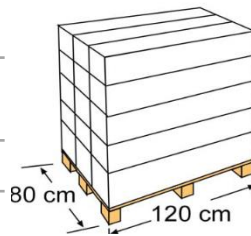

<b>Referencia</b>	40031	<b>Reference</b>	40031
<b>Descripción</b>	Recogehojas de superficie + mango telescópico	<b>Descripción</b>	Leaf net + telescopic handle
<b>Medida plegada / Desplegada</b>	95 x 29,5 x Ø3cm/159 x 29,5 x Ø3cm	<b>Folded measure / Unfolded</b>	95 x 29,5 x Ø3cm/159 x 29,5 x Ø3cm
<b>Peso</b>	0,670 kg	<b>Weight</b>	0,670 kg

## EMBALAJE OUTER BOX

<b>Tipo Type</b>	Cartoncillo / Cardboard
<b>Unidades Units</b>	12
<b>Medidas Size</b>	109 x 22 x 33 cm
<b>Volumen Volume</b>	0,0791 m <sup>3</sup>
<b>Peso Weight</b>	8 kg

## PALETIZADO PALLET

<b>Tipo type</b>	Europeo/European
<b>Unidades Units</b>	180 und/palet
<b>Distribución palet / Pallet distribution</b>	5 capas/layer X 3 cajas/box Total embalajes: 15
<b>Medidas Size</b>	120 X 80 X 180 cm
<b>Volumen Volume</b>	1,728 m <sup>3</sup>
<b>Peso Weight</b>	134 kg