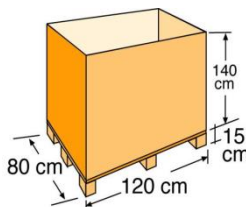

MANTA PROTECTORA

BOTTOM PROTECTIVE BLANKET

La manta protectora protege el liner de la piscina del contacto continuado con el suelo

Protective blanket, protects the pool liner from continuous contact with the ground

Referencia	MPROV915
Descripción	Manta protectora color blanco para piscinas ovaladas .
Material	Poliéster
Medida	950 X 500 cm
Color	Blanco
Espesor	110 g/m ²
Tipo piscina	Ovaladas: 915 x 470

Reference	MPROV915
Descripción	Bottom protective blanket for oval pools
Material	Polyester
Measure	950 X 500 cm
Colour	White
thickness	110 g/m ²
Pool type	Oval: 915 x 470

PACKAGING OUTER BOX

Tipo Type	Plástico / Plastic
Unidades Units	1
Medidas Size	66 X 50 X 39 cm
Volumen Volume	0,1287 m ³
Peso Weight	4,65 Kg

PALETIZADO PALLET

Tipo Type	Europeo/European
Unidades Units	10 und/palet
Medidas Size	120 X 80 X 175 cm
Volumen Volume	1,68 m ³
Peso Weight	62 kg