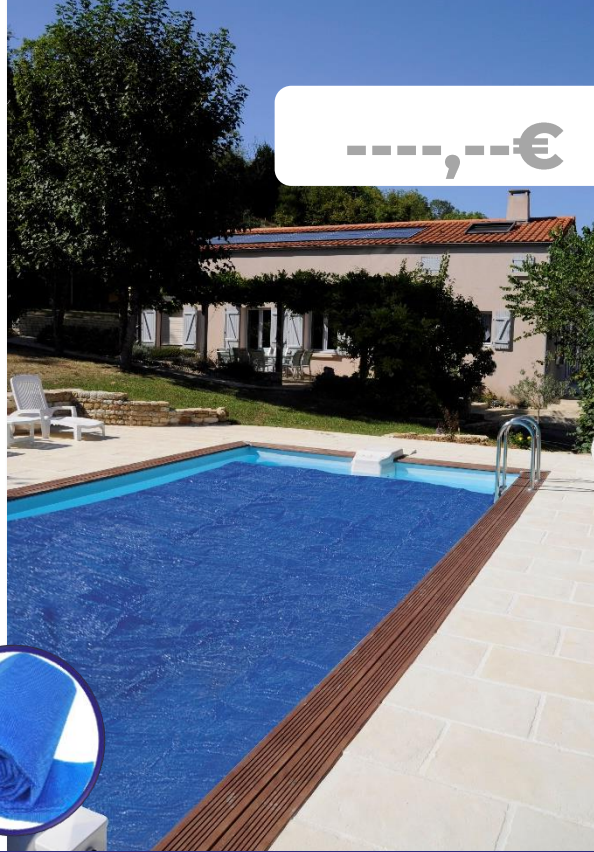

BÂCHES ÉTÉ ZOMERHOES

La **bâche été** est utilisée lorsque personne ne se trouve dans le bassin et permet de maintenir la température de l'eau de jour ou de nuit. Ils permettent également de garder la piscine exempte de saleté et de garder l'eau de la piscine propre en laissant les plus grosses particules à la surface.

Zomerhoezen worden gebruikt als er niemand zwemt en helpen om het water overdag of 's nachts warm te houden. Ze helpen ook het zwembad vrij te houden van vuil en houden het zwembadwater schoon door de grotere deeltjes op het oppervlak te laten liggen.

500 x 300 cm

CPERT53

Bâche d'été à bulles pour piscines enterrées rectangulaire 500 x 300 cm
Zomerafdekking voor rechthoekig ingegraven zwembaden van 500 x 300 cm

MATÉRIEL MATERIAAL
Polyéthylène Polyetheleen