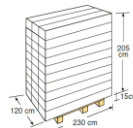

25L

SSR25

DOUCHE SOLAIRE avec robinetterie pour **bain de pieds** ZONNEDOUCHE met **voetbad kraan**

MESURE
AFMETINGEN
19 X 17 X 219 cm

CAPACITÉ
CAPACITEIT
25l

FORME FORM
Ronde
Rond

POIDS
GEWICHT
6,225 Kg

MATÉRIEL
MATERIAAL
Résine
Hars

RÉCIPIENT CONTAINER

TYPE TYPE
Carton
Kartonnen doos

POIDS GEWICHT
3,1 Kg

DIMENSIONS
AFMETINGEN
224 x 40 x 21 cm

VOLUME
VOLUME
0,188 m³

PALETTE PALLET

TYPE TYPE
Pallet

POIDS
GEWICHT
302,6 Kg

DIMENSIONS
AFMETINGEN
230 x 120 x 150 cm

VOLUME
VOLUME
6,07 m³

UNITÉS
EENHEDEN
25 box x palet

GARANTIE GARANTIE

*Sauf extension de garantie selon les pays.

*Behalve verlenging van de garantie afhankelijk van het land.