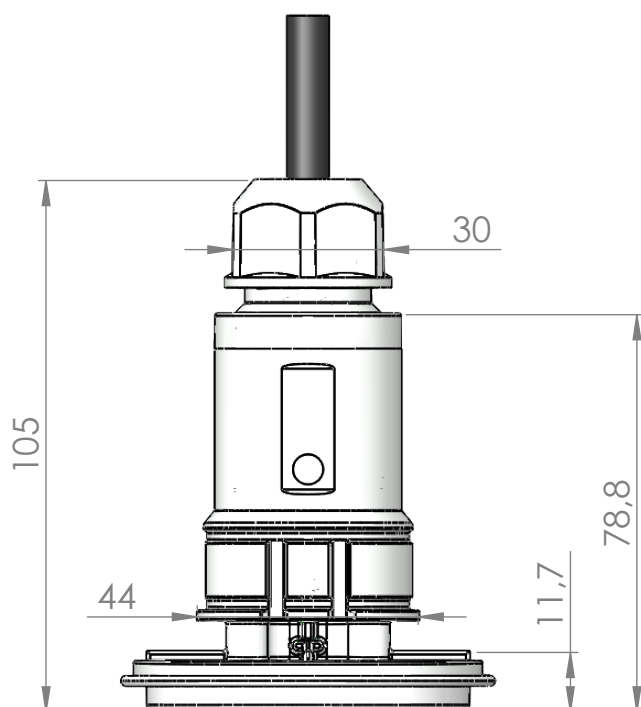

CODIGO / CODE: 74400 74400WW
DESCRIPCION: LumiPlus FlexiMini Stairs
DESCRIPTION: LumiPlus FlexiMini Stairs

Nota: Unidades en mm
Note: Units in mm