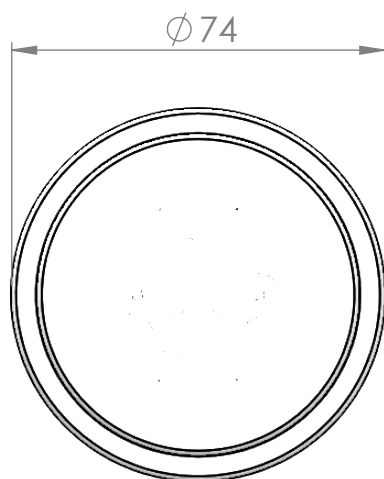

CODIGO / CODE: 74400 74400WW
DESCRIPCION: LumiPlus FlexiMini Stairs
DESCRIPTION: LumiPlus FlexiMini Stairs

Nota: Unidades en mm
Note: Units in mm