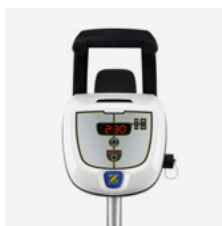

### Comando a distanza Kinetic

Il telecomando sensoriale Kinetic è dotato di sensori di movimento.