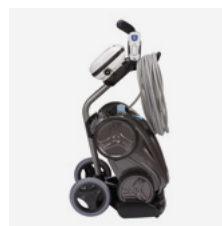

Carrello di trasporto