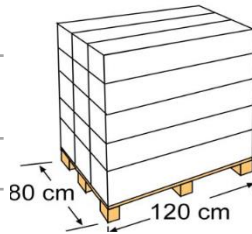

RECOGEHOJAS [LEAF NETS AND RAKES

El recogehojas superficie + mango 5 secciones 160 cm. Facilita la limpieza de hojas u otros elementos de gran tamaño. Fácil manejo.

The leaf net + handle of 5 sections 160cm facilitates the cleaning of leaves or other large items

Referencia	90184	Reference	90184
Descripción	Recogehojas de superficie + mango 5 secciones 160 cm	Descripción	Leaf net + 160 cm handle 5 sections
Medidas recogehojas	40,5 x 30,5 x 2,5 cm	Leaf net measure	40,5 x 30,5 x 2,5 cm
Peso	0,280 kg	Weight	0,280 kg

EMBALAJE OUTER BOX

Tipo Type	Cartoncillo / Cardboard
Unidades Units	24
Medidas Size	45 x 31,5 x 25 cm
Volumen Volume	0,0354 m ³
Peso Weight	4 kg

PALETIZADO PALLET

Tipo type	Europeo/European
Unidades Units	360 und/palet
Distribución palet / Pallet distribution	6 planta x 5 uds/6 floor x 5 units. Total embalajes: 30
Medidas Size	120 x 80 x 170 cm
Volumen Volume	1,632 m ³
Peso Weight	143 kg