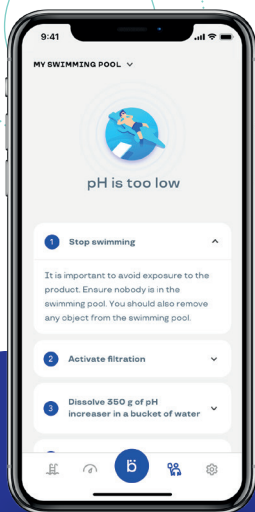

blueriot

Blue Connect Go

Enjoy again

L'analyseur d'eau
qui simplifie l'entretien
de votre piscine ou
de votre spa

Téléchargez l'applica-
tion gratuite Blueriot
Pool & Spa Assistant

2 ans de garantie
(appareil + sonde)

blueriot.com

Profitez d'une eau saine et belle pour le bien-être de votre famille

Confort

Blue Connect Go prend des mesures pour vous et vous guide pour maintenir un belle eau

Économie

Moins de produits chimiques et de l'argent grâce au guide étape par étape adapté à votre piscine ou à votre spa

Santé

L'eau de votre piscine ou de votre spa est bien équilibrée grâce aux recommandations de qualité

La solution pour profiter à nouveau de votre piscine ou de votre spa grâce à la sonde 3-en-1 qui mesure les paramètres principaux de votre piscine ou de votre spa:

Blue Connect **Go**, l'analyseur d'eau connecté pour une tranquillité d'esprit

Faite une mesure

en Bluetooth instantanée via un bouton dans l'application

Suivez le guide

étape par étape avec les recommandations chimique