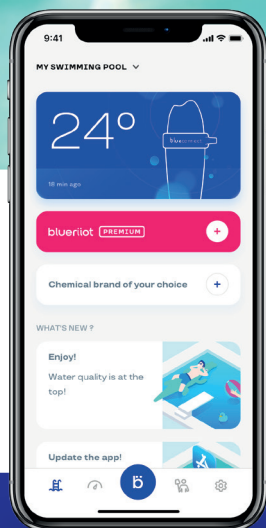

blueriot

Blue Connect Go

Enjoy again

L'analyseur d'eau
qui simplifie l'entretien
de votre piscine ou
de votre spa

Téléchargez l'applica-
tion gratuite Blueriot
Pool & Spa Assistant

2 ans de garantie
(appareil + sonde)

blueriot.com

Profitez d'une eau saine et belle pour le bien-être de votre famille

Confort

Blue Connect Go prend des mesures pour vous et vous guide pour maintenir un belle eau

Économie

Moins de produits chimiques et de l'argent grâce au guide étape par étape adapté à votre piscine ou à votre spa

Santé

L'eau de votre piscine ou de votre spa est bien équilibrée grâce aux recommandations de qualité

La solution pour profiter à nouveau de votre piscine ou de votre spa grâce à la sonde 3-en-1 qui mesure les paramètres principaux de votre piscine ou de votre spa:

Blue Connect **Go**, l'analyseur d'eau connecté pour une tranquillité d'esprit

Faite une mesure

en Bluetooth instantanée via un bouton dans l'application

Suivez le guide

étape par étape avec les recommandations chimique