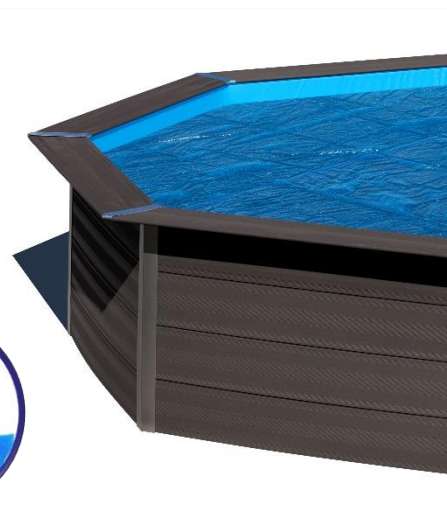

CUBIERTA VERANO

COPERTURA

ISOTERMICHE

Las **cubiertas de verano** se utilizan cuando nadie se está bañando y permiten **mantener el calor** del agua durante el día o la noche. Además, contribuyen a mantener la piscina libre de suciedad y mantener el agua de la piscina **limpia**, al dejar las partículas más grandes en la superficie

Le coperture estive se usano quando nessuno sta nuotando e aiutano a mantenere l'acqua calda durante il giorno o la notte. Aiutano anche a mantenere la piscina libera dallo sporco e a mantenere l'acqua della piscina pulita lasciando le particelle più grandi sulla superficie.

753 x 333 cm

CVKPC080

PARA PISCINA de **COMPOSITE** ovalada **PER PISCINA IN COMPOSITE** ovale

MATERIAL MATERIALE
Polietileno Polietilene

MEDIDA MISURA
753 x 333 cm

PESO PESO
12 Kg

COLOR COLORE
Azul Blu

**ESPEJOR CUBIERTA
DIMENSIONE COPERTURE**
400 µ

**CARACTERÍSTICA
CARACTÉRISTIQUE**
Anti rayos UVA
NO UV material

ENVASE Y PALETIZADO IMBALLAGGIO E PALET

TIPO TIPO
Caja con etiqueta
Scatola con etichetta

**MEDIDAS
MISURA**
90 X 60 X 60 cm

TIPO TIPO
Europeo
Europeo

**DISTRIBUCIÓN PALET
DISTRIBUZIONE DI PALLET**
1 capas-strati X 2+1
Embalajes/imbballaggio: 3

**UNIDADES
UNITÀ**
1

**VOLUMEN
VOLUME**
0,32 m³

**UNIDADES
UNITÀ**
3 und/pallet

**MEDIDAS
MISURA**
120 X 80 X 165 cm

**PESO
PESO**
12,286 Kg

**VOLUMEN
VOLUME**
1,58 m³

**PESO
PESO**
56,858 Kg