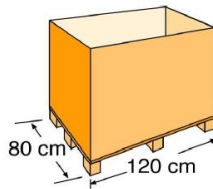

CUBIERTA ISOTÉRMICA [ISOTHERMIC COVER

Cubierta de verano para piscinas. Flota sobre el agua, protege de la suciedad y mantiene la temperatura

Summer cover for pools. Floats on water, protecting from dirt and maintaining the temperature

Referencia	772997
Descripción	Cubierta de verano para piscina redonda Ø 365 y Ø 360 cm
Material	Polietileno
Medida	Ø 360
Color	Azul
Espesor cubierta	400 µ
Característica	Anti rayos UVA

Reference	772997
Descripción	Isothermic cover for round pools Ø365 and Ø 360 cm
Material	Polyethylene
Measure	Ø 360
Colour	Blue
thickness	400 µ
Characteristic	Anti UV material

PACKAGING INNER PACKAGING

Tipo Type	Bolsa de plástico / polybag
Unidades Units	1
Medidas Size	55 x 27 x 40 cm
Volumen Volume	0,059 m ³
Peso Weight	1,750 kg

PALETIZADO PALLET

Tipo Type	Europeo/European
Unidades Units	20 und/palet
Medidas Size	120 X 80 X 155 cm
Volumen Volume	1,48 m ³
Peso Weight	55 kg