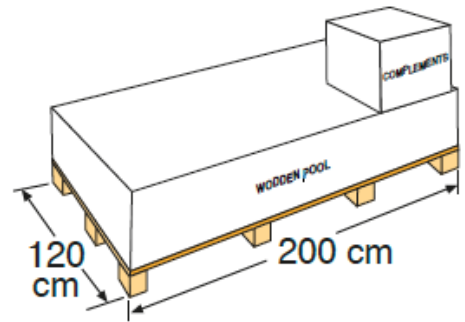

 **Struktur Structure**

Holz – 36 mm
Wood – 36 mm

 **Liner Liner**

PVC – Blau – 50/100
PVC – Blue – 50/100

 **Profile Profiles**

Handläufe : 4: 190 x 3000mm
(Einzelhandlauf)
Edges: 4: 190 x 3000mm (simple edges)

Boden Schutz Bottom protective blanket

Boden(100g/m²)
Floor (100g/m²)

Betonplatte nach Wahl
Optional concrete slab

PALETTE 1 PALLET 1

Anzahl Units	1
Maße Size	200 X 120 X 60 cm / 47 X 30 X 70 cm
Umfang Volume	1,44 m ³
Gewicht Weight	215 kg