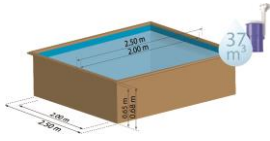

Art.-Nr.	790000 City
Beschreibung	EchtholzpooI viereckig
Struktur	Holz
AußenmaÙe	225 x 225 x h= 68 cm
InnenmaÙe	200 x 200 x h= 65 cm
Wasserinhalt	2,3 m ³
Platzbedarf	350 x 350 x 15 cm
Panels	4

Reference	790000 City
Description	Square wooden pool
Structure	Wood
Exterior dimensions	225 x 225 x h= 68 cm
Interior dimensions	200 x 200 x h= 65 cm
Volume	2,3 m ³
Installation space	350 x 350 x 15 cm
Panels	4

 **Struktur Structure**

Holz – 36 mm
Wood – 36 mm

 **Liner Liner**

PVC – Blau – 50/100
PVC – Blue – 50/100

 **Profile Profiles**

Handläufe : 4: 190 x 3000mm
(Einzelhandlauf)
Edges: 4: 190 x 3000mm (simple edges)

 **Filteranlage Filtration**

Kartuschenfilter. Durchflussmenge: : 2 m³/h. Leistung: 72W. Geschwindigkeit der Filtrierung: 2,98 m³/m²/h
Filter cartridge: Group flow: 2 m³/h. Power: 72W. Filtration rate: 2,98m³/m²/h

Boden Schutz Bottom protective blanket

Boden(100g/m²)
Floor (100g/m²)

Betonplatte nach Wahl
Optional concrete slab

PALETTE 1 PALLET 1

Anzahl Units	1
Maße Size	200 X 120 X 60 cm / 47 X 30 X 70 cm
Umfang Volume	1,44 m ³
Gewicht Weight	215 kg