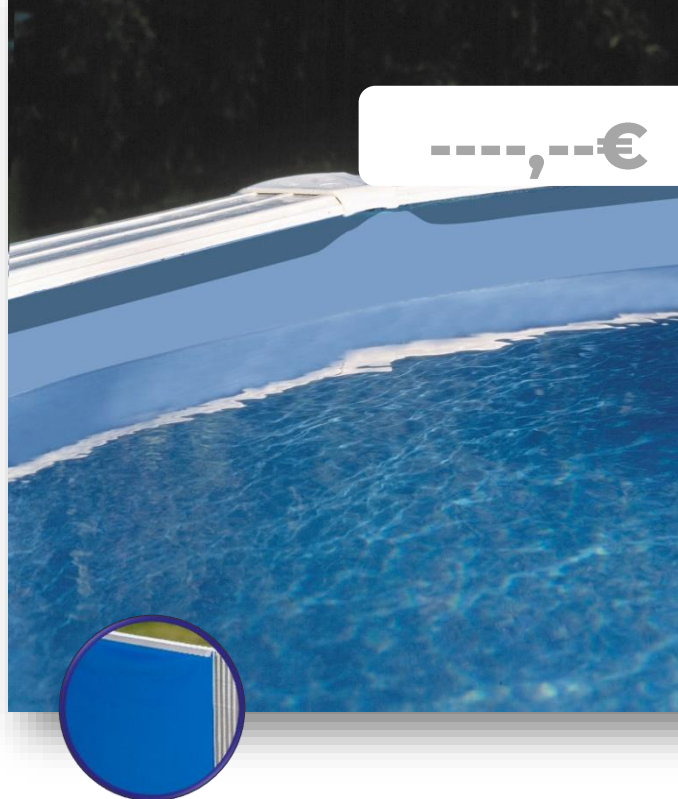

LINERS POUR PISCINES PAROI ACIER

LINER VOOR METALEN ZWEMBADEN

Le **liner** de piscine est l'élément qui rend la coque de la piscine étanche. GRE propose une large gamme de **liners** de différentes couleurs et épaisseurs pour répondre à tous les besoins des gammes de piscines GRE.

The pool **liner** is the element that allows having the waterproofing of the pool. GRE offers a wide range of liner in various colors (blue, stone, gray, sand) and thicknesses (between 20/100 and 75/100) to meet all the needs of GRE pool ranges.

Ø460 x 120 cm

FPR451

LINER BLEU les piscines paroi acier **BLAUWE LINER** voor metalen zwembaden

MATÉRIEL MATERIAAL
PVC PVC

MESURE AFMETINGEN
Ø460 x 120 cm

POIDS GEWICHT
18,600 Kg

COULEUR KLEUR
Bleu Blauw

**ÉPAISSEUR BÂCHES
ZEILDIKTE**
40/100