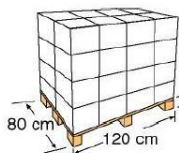

Ø 350 x 90cm

FPR354

LINER AZUL para piscina de acero **BLU LINER** per piscine in acciaio

MATERIAL MATERIAL
PVC PVC

MEDIDA MISURA
Ø 350 x 90cm

PESO PESO
8,850 Kg

COLOR COLORE
Azul Blu

ESPELOR LINER DIMENSIONE
30/100

INSTALACIÓN INSTALLAZIONE
Sistema colgante
Con barra di
agganciamento

ENVASE Y PALETIZADO IMBALLAGGIO E PALET

TIPO TIPO
Caja con etiqueta
Scatola con
etichetta

MEDIDAS MISURA
38 X 29 X 29 cm

TIPO TYPE
Europeo
European

DISTRIBUCIÓN PALET DISTRIBUZIONE DI PALLET
4 capas-strati x 8
Embalajes/imbballaggio 32

UNIDADES UNITÀ
1

VOLUMEN VOLUME
0,032 m³

UNIDADES UNITÀ
32 und/pallet

MEDIDAS MISURA
120 X 80 X 131 cm

PESO PESO
8,85 Kg