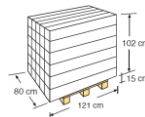

ENVASE IMBALLAGGIO

TIPO TIPO
Caja de cartón
Scatola

PESO PESO
3,9 Kg

MEDIDAS MISURA
121 x 17 x 15 cm

VOLUMEN VOLUME
0,03 m³

TIPO TIPO
Pallet

PESO PESO
140 Kg

UNIDADES UNITÁ
30 box x palet

MEDIDAS MISURA
121 x 80 x 117 cm

VOLUMEN VOLUME
1,13 m³

GARANTÍA GARANZIA

*Salvo ampliación de garantía dependiendo del país.

*Ad eccezione dell'estensione della garanzia a seconda del paese.

CÓDIGO EAN EAN CODE