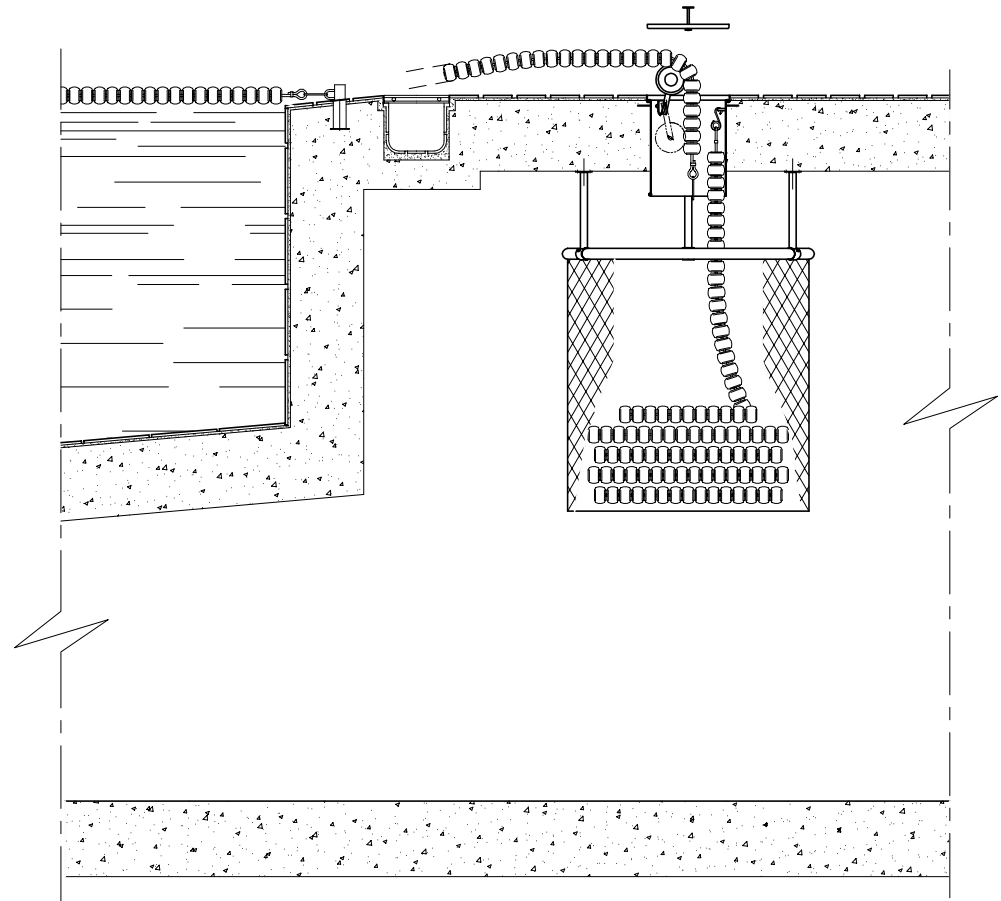

VÁLIDO SÓLO PARA INFORMACIÓN

Tolerància general:		Material	AISI-316		Nºpeces
	Data	Nom	Denomin.		Format
Dibuixat	20.09.01	Fonoll	RECOGECORCHERAS ESCAMOTEABLE		A4
Comprovat	20.09.01	J.Morral	Conjunt		Escala
					1:6
					Revisió
			Codi 15842		2
			Substitueix a:		Data
			Substituit per:		Data