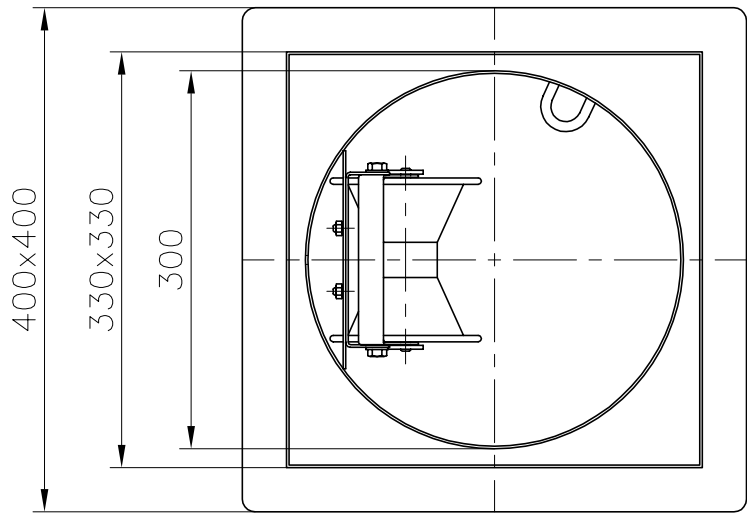

VÁLIDO SÓLO PARA INFORMACIÓN

Tolerància general:		Material	AISI-316		Nºpeces
	Data	Nom	Denomin.		Format
Dibuixat	20.09.01	Fonoll	RECOGECORCHERAS ESCAMOTEABLE		A4
Comprovat	20.09.01	J.Morral	Conjunt		Escala
					1:6
					Revisió
			Codi 15842		2
			Substitueix a:		Data
			Substituit per:		Data