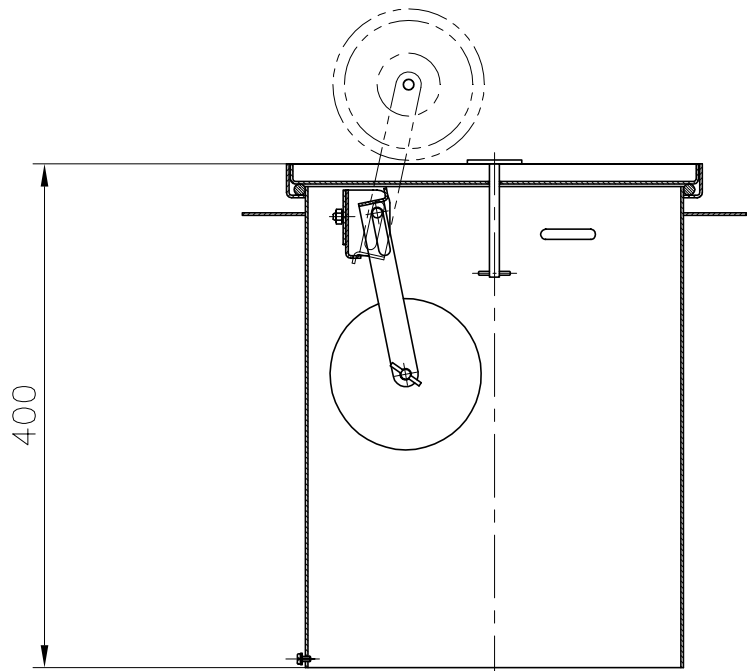

VÁLIDO SÓLO PARA INFORMACIÓN

Tolerància general:		Material	AISI-316		Nºpeces
	Data	Nom	Denomin.		Format
Dibuixat	20.09.01	Fonoll	RECOGECORCHERAS ESCAMOTEABLE		A4
Comprovat	20.09.01	J.Morral	Conjunt		Escala
					1:6
					Revisió
			Codi 15842		2
			Substitueix a:		Data
			Substituit per:		Data