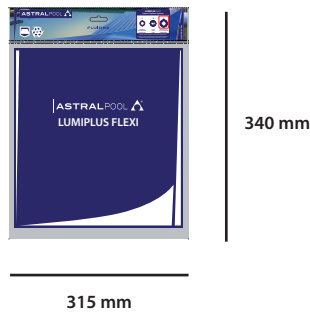

**FLEXIRAPID (71211)** : compatible with any 1½" internal thread nozzle.

**1 + 2** KITS FLEXINICHE - FLEXISLIM - FLEXIRAPID

	76576 76577, 76578	76576WW 76577WW, 76578WW	71213 71215, 71217
TYPE OF LIGHT	WHITE	WARM WHITE	WHITE
VOLTAGE	12V AC	12V AC	24V DC
POWER	28 W	28 W	14 W
CONSUMPTION	40 VA	40 VA	14 VA
LUMINOUS FLUX	2750 lm	2750 lm	1485 lm
COLOR TEMP.	5.700K	3.000K	5.700K
CRI >	70	80	70
FLUX ANGLE	100°	100°	100°
THERMAL PROTECTION	Self-regulation	Self-regulation	Flasher
ENERGY CLASS <small>Según UE 2019/2015</small>			
INSTALLATION IN SALT WATER	Si	Si	Si
COMPATIBLE CONTROL SYSTEMS	ON/OFF	ON/OFF	ON/OFF

PHOTOMETRY

**INSTALLATION FITTINGS**

SWIMMING POOL TYPE	FLEXINICHE FACEPLATE	FLEXISLIM FACEPLATE	FLEXIRAPID* FACEPLATE
CONCRETE	00349, 5410, 59813	✓	35418
CONCRETE + LINER	17805, 54103, 59814 59815, 72261	59983	06544, 17382, 59983
PANELS	23670, 23671	✓	00332, 27084
POLYESTER	00364, 28887, 54103 59814, 59815, 72261	✓	74179

\* Compatible with any 1½" internal thread nozzle.

**PACKAGING AND PALLETIZATION**

SINGLE BOX

FIXATION SYSTEM & DECORATIVE RING

STANDARD BOX

Code	76573, 76573WW,	71201, 71201WW, 71202, 71202WW, 71236	76576, 76576WW 76577, 76577WW 76578, 76578WW 71213, 71215, 71217
Single box size (mm)	215 x 205 x 110	225 x 245 x 110	340 x 115x 315
Volume / Single box (m³)	0,005	0,006	0,012
Weight / Single box (Kg)	0,73	0,89	1,33
Units / Standard box	4	4	5
Volume / Standard box (m³)	0,03		0,06
Peso / Standard box (Kg)	3,42	4,11	7,15
Units / Pallet	224		150
Volume / Pallet (m³)	2,16		2,52
Weight / Pallet (Kg)	206,52	245,16	234,50