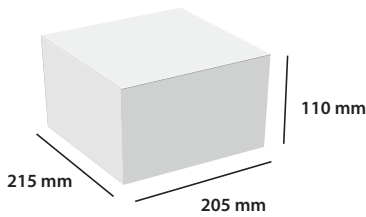

**1** LAMP

**DIMENSIONS**

\*measurements in mm.

	76573	76573WW	71201	71201WW	71202	71202WW	71236
TYPE OF LIGHT	WHITE	WARM WHITE	WHITE	WARM WHITE	WHITE	WARM WHITE	BLANCA
VOLTAGE	12V AC	12V AC	24V DC	24V DC	24V DC	24V DC	24V DC
POWER	28 W	28 W	14 W	14 W	32 W	32 W	8,7 W
CONSUMPTION	40 VA	40 VA	14 VA	14 VA	32 VA	32 VA	8,7 VA
LUMINOUS FLUX	2750 lm	2750 lm	1485 lm	1485 lm	4300 lm	4300 lm	1485 lm
COLOR TEMP.	5.700K	3.000K	5.700K	3.000K	5.700K	3.000K	5.700K
CRI >	70	80	70	80	70	80	70
FLUX ANGLE	100°	100°	100°	100°	100°	100°	100°
THERMAL PROTECTION	Self-regulation		Flasher	Flasher	Flasher	Flasher	Flasher
ENERGY CLASS <small>Según UE 2019/2015</small>							
INSTALLATION IN SALT WATER	Yes	Yes	Yes	Yes	Yes	Yes	Yes
COMPATIBLE CONTROL SYSTEMS	ON/OFF	ON/OFF	ON/OFF	ON/OFF	ON/OFF	ON/OFF	ON/OFF

DIMENSIONS OF FIXATION SYSTEM & DECORATIVE RING

**FLEXINICHE (71209)** : fits in any niche with an internal diameter between 180 and 230 mm.

**FLEXISLIM (71210)** : can be surface-mounted on new pools or clipped to the existing AstralPool's surface fittings.

PHOTOMETRY

**INSTALLATION FITTINGS**

SWIMMING POOL TYPE	FLEXINICHE FACEPLATE	FLEXISLIM FACEPLATE	FLEXIRAPID* FACEPLATE
CONCRETE	00349, 5410, 59813	✓	35418
CONCRETE + LINER	17805, 54103, 59814 59815, 72261	59983	06544, 17382, 59983
PANELS	23670, 23671	✓	00332, 27084
POLYESTER	00364, 28887, 54103 59814, 59815, 72261	✓	74179

\* Compatible with any 1½" internal thread nozzle.

**PACKAGING AND PALLETIZATION**

SINGLE BOX

FIXATION SYSTEM & DECORATIVE RING

STANDARD BOX

Code	76573, 76573WW,	71201, 71201WW, 71202, 71202WW, 71236	76576, 76576WW 76577, 76577WW 76578, 76578WW 71213, 71215, 71217
Single box size (mm)	215 x 205 x 110	225 x 245 x 110	340 x 115x 315
Volume / Single box (m³)	0,005	0,006	0,012
Weight / Single box (Kg)	0,73	0,89	1,33
Units / Standard box	4	4	5
Volume / Standard box (m³)	0,03		0,06
Peso / Standard box (Kg)	3,42	4,11	7,15
Units / Pallet	224		150
Volume / Pallet (m³)	2,16		2,52
Weight / Pallet (Kg)	206,52	245,16	234,50