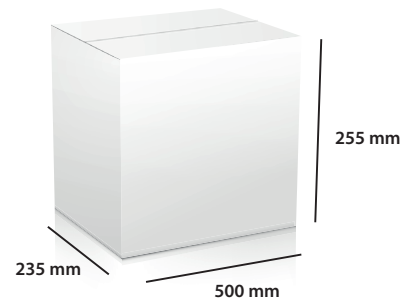

**1** LAMP

**DIMENSIONS**

\*measurements in mm.

	76573	76573WW	71201	71201WW	71202	71202WW	71236
TYPE OF LIGHT	WHITE	WARM WHITE	WHITE	WARM WHITE	WHITE	WARM WHITE	BLANCA
VOLTAGE	12V AC	12V AC	24V DC	24V DC	24V DC	24V DC	24V DC
POWER	28 W	28 W	14 W	14 W	32 W	32 W	8,7 W
CONSUMPTION	40 VA	40 VA	14 VA	14 VA	32 VA	32 VA	8,7 VA
LUMINOUS FLUX	2750 lm	2750 lm	1485 lm	1485 lm	4300 lm	4300 lm	1485 lm
COLOR TEMP.	5.700K	3.000K	5.700K	3.000K	5.700K	3.000K	5.700K
CRI >	70	80	70	80	70	80	70
FLUX ANGLE	100°	100°	100°	100°	100°	100°	100°
THERMAL PROTECTION	Self-regulation		Flasher	Flasher	Flasher	Flasher	Flasher
ENERGY CLASS <small>Según UE 2019/2015</small>							
INSTALLATION IN SALT WATER	Yes	Yes	Yes	Yes	Yes	Yes	Yes
COMPATIBLE CONTROL SYSTEMS	ON/OFF	ON/OFF	ON/OFF	ON/OFF	ON/OFF	ON/OFF	ON/OFF

PHOTOMETRY

**INSTALLATION FITTINGS**

SWIMMING POOL TYPE	FLEXINICHE FACEPLATE	FLEXISLIM FACEPLATE	FLEXIRAPID* FACEPLATE
CONCRETE	00349, 5410, 59813	✓	35418
CONCRETE + LINER	17805, 54103, 59814 59815, 72261	59983	06544, 17382, 59983
PANELS	23670, 23671	✓	00332, 27084
POLYESTER	00364, 28887, 54103 59814, 59815, 72261	✓	74179

\* Compatible with any 1½" internal thread nozzle.

**PACKAGING AND PALLETIZATION**

SINGLE BOX

FIXATION SYSTEM & DECORATIVE RING

STANDARD BOX

Code	76573, 76573WW,	71201, 71201WW, 71202, 71202WW, 71236	76576, 76576WW 76577, 76577WW 76578, 76578WW 71213, 71215, 71217
Single box size (mm)	215 x 205 x 110	225 x 245 x 110	340 x 115x 315
Volume / Single box (m³)	0,005	0,006	0,012
Weight / Single box (Kg)	0,73	0,89	1,33
Units / Standard box	4	4	5
Volume / Standard box (m³)	0,03		0,06
Peso / Standard box (Kg)	3,42	4,11	7,15
Units / Pallet	224		150
Volume / Pallet (m³)	2,16		2,52
Weight / Pallet (Kg)	206,52	245,16	234,50