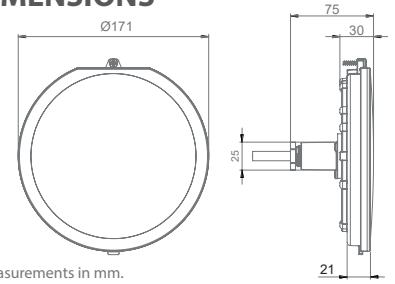

**1** LAMP

**DIMENSIONS**

\*measurements in mm.

	76573	76573WW	71201	71201WW	71202	71202WW	71236
TYPE OF LIGHT	WHITE	WARM WHITE	WHITE	WARM WHITE	WHITE	WARM WHITE	BLANCA
VOLTAGE	12V AC	12V AC	24V DC	24V DC	24V DC	24V DC	24V DC
POWER	28 W	28 W	14 W	14 W	32 W	32 W	8,7 W
CONSUMPTION	40 VA	40 VA	14 VA	14 VA	32 VA	32 VA	8,7 VA
LUMINOUS FLUX	2750 lm	2750 lm	1485 lm	1485 lm	4300 lm	4300 lm	1485 lm
COLOR TEMP.	5.700K	3.000K	5.700K	3.000K	5.700K	3.000K	5.700K
CRI >	70	80	70	80	70	80	70
FLUX ANGLE	100°	100°	100°	100°	100°	100°	100°
THERMAL PROTECTION	Self-regulation		Flasher	Flasher	Flasher	Flasher	Flasher
ENERGY CLASS <small>Según UE 2019/2015</small>							
INSTALLATION IN SALT WATER	Yes	Yes	Yes	Yes	Yes	Yes	Yes
COMPATIBLE CONTROL SYSTEMS	ON/OFF	ON/OFF	ON/OFF	ON/OFF	ON/OFF	ON/OFF	ON/OFF

DIMENSIONS OF FIXATION SYSTEM & DECORATIVE RING

**FLEXINICHE (71209)** : fits in any niche with an internal diameter between 180 and 230 mm.

**FLEXISLIM (71210)** : can be surface-mounted on new pools or clipped to the existing AstralPool's surface fittings.

\* Compatible with any 1½" internal thread nozzle.

**PACKAGING AND PALLETIZATION**

SINGLE BOX

FIXATION SYSTEM & DECORATIVE RING

STANDARD BOX

Code	76573, 76573WW,	71201, 71201WW, 71202, 71202WW, 71236	76576, 76576WW 76577, 76577WW 76578, 76578WW 71213, 71215, 71217
Single box size (mm)	215 x 205 x 110	225 x 245 x 110	340 x 115x 315
Volume / Single box (m³)	0,005	0,006	0,012
Weight / Single box (Kg)	0,73	0,89	1,33
Units / Standard box	4	4	5
Volume / Standard box (m³)	0,03		0,06
Peso / Standard box (Kg)	3,42	4,11	7,15
Units / Pallet	224		150
Volume / Pallet (m³)	2,16		2,52
Weight / Pallet (Kg)	206,52	245,16	234,50